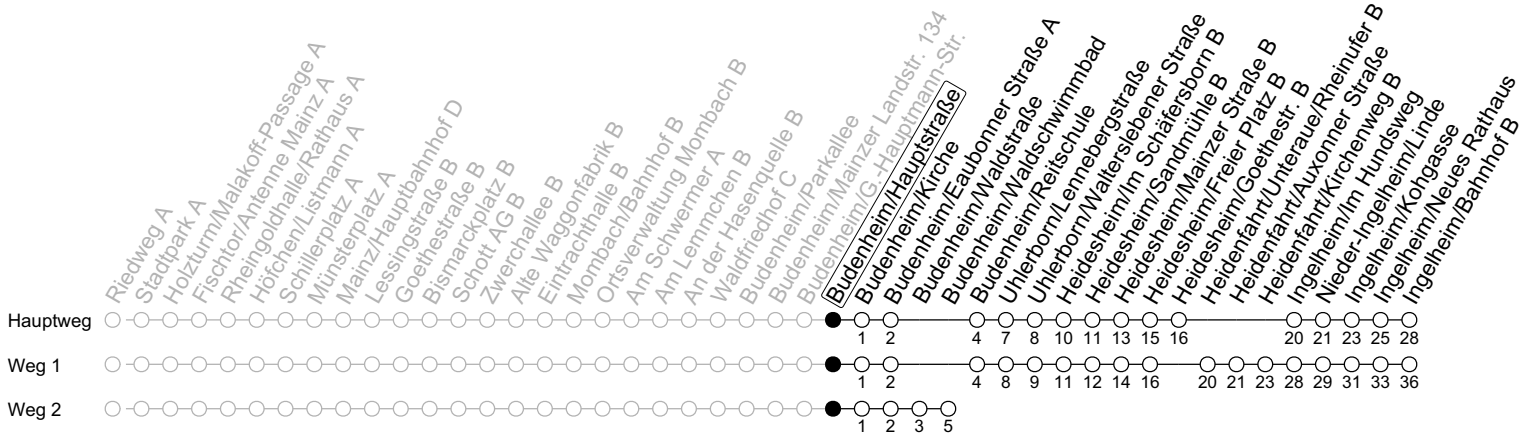

80

Budenheim/Hauptstraße

→ Ingelheim/Bahnhof B

Baumaßnahme Wackernheim

	Montag-Freitag	Samstag	Sonn-/Feiertag
5	35		
6	05 45 _{2F} 45 _s		
7	00 _{IGS} 15	37 ₂	
8	15	07 ₂	
9	15	07 ₂	22 ₂
10	15	15 ₂	
11	15	15 ₂	37 ₂
12	15	15 ₂	37 ₂
13	15	15 ₂	37 ₂
14	15	15 ₂	37 ₂
15	15	15 ₂	37 ₂
16	15	15 ₂	37 ₂
17	15	15 ₂	37 ₂
18	15	15 ₂	37 ₂
19	15	15 ₂ 45 ₂	37 ₂
20	15	37 ₂	37 ₂
21	37 ₂	37 ₂	37 ₂
22	37 ₂	37 ₂	37 ₂
23	35 _{2md} 37 _{2Fn}	37 ₂	35 ₂
0	35 _{2Fn}	35 ₂	
1	50 _{2Fn}	50 ₂	

1 : fährt Weg 1
 2 : fährt Weg 2
 Fn : Nur Nacht Freitag auf Samstag und Nacht vor Feiertag auf den Feiertag
 md : Nur Montag - Donnerstag, nicht in den Nächten vor Feiertagen

F : Nur an schulfreien Tagen in Rheinland-Pfalz
 IGS : Fahrt an Schultagen weiter bis Ingelheim/IGS/MGH
 S : Nur an Schultagen in Rheinland-Pfalz

gültig ab: 20.07.2024

Ferien RLP: 27.12.23-06.01.24 / 12.-14.02. / 25.03.-02.04. / 10.05. / 21.-31.05. / 15.07.-23.08. / 04.10. / 14.10.-25.10.24
 Weitere Informationen im Verkehrs-Center Mainz (Tel. 0 61 31 - 12 77 77) und www.mainzer-mobilitaet.de