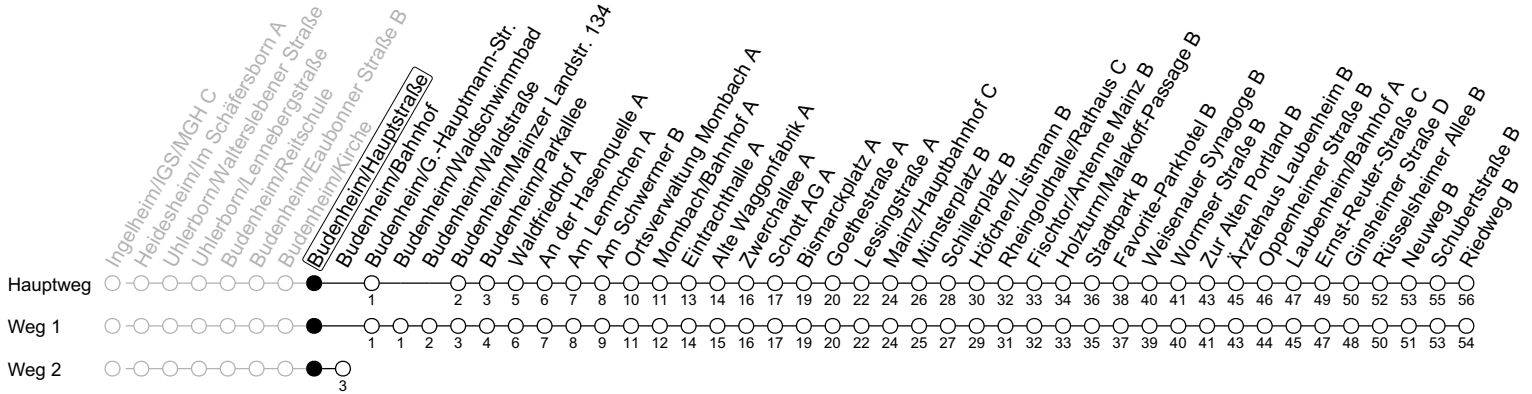

# Budenheim/Hauptstraße

→ Mainz-Laubenheim/Riedweg B

- 1 : fährt Weg 1
- 2 : fährt Weg 2
- a : nur bis Wormser Straße B
- b : nur bis Mainz/Hauptbahnhof C
- Fn : Nur Nacht Freitag auf Samstag und Nacht vor Feiertag auf den Feiertag
- F : Nur an schulfreien Tagen in Rheinland-Pfalz
- S : Nur an Schultagen in Rheinland-Pfalz
- w : Ab Wormser Str. weiter als Linie E über Ginsheimer Str. - Laubenheim/Bahnhof - Frankenhöhe zur IGS Bretzenheim

gültig ab: 17.06.2024

Ferien RLP: 27.12.23-06.01.24 / 12.-14.02. / 25.03.-02.04. / 10.05. / 21.-31.05. / 15.07.-23.08. / 04.10. / 14.10.-25.10.24

Weitere Informationen im Verkehrs-Center Mainz (Tel. 0 61 31 - 12 77 77) und [www.mainzer-mobilitaet.de](http://www.mainzer-mobilitaet.de)