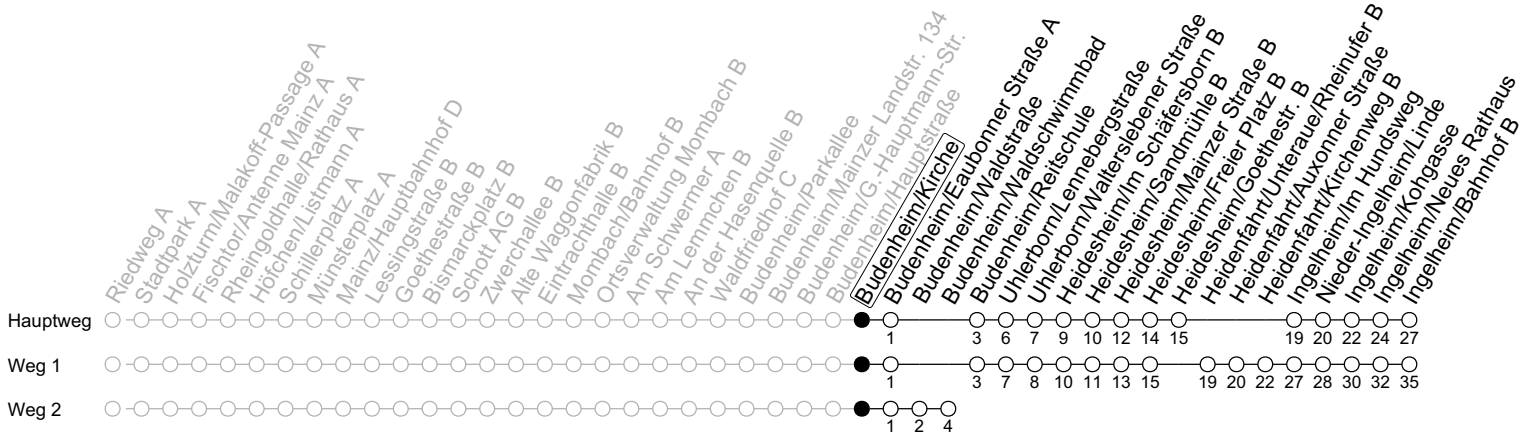

80

Budenheim/Kirche

→ Ingelheim/Bahnhof B

Baumaßnahme Wackernheim

	Montag-Freitag	Samstag	Sonn-/Feiertag
5	36		
6	06 46 _{2F} 46 _s		
7	01 _{IGS} 16	38 ₂	
8	16	08 ₂	
9	16	08 ₂	23 ₂
10	16	16 ₂	
11	16	16 ₂	38 ₂
12	16	16 ₂	38 ₂
13	16	16 ₂	38 ₂
14	16	16 ₂	38 ₂
15	16	16 ₂	38 ₂
16	16	16 ₂	38 ₂
17	16	16 ₂	38 ₂
18	16	16 ₂	38 ₂
19	16	16 ₂ 46 ₂	38 ₂
20	16	38 ₂	38 ₂
21	38 ₂	38 ₂	38 ₂
22	38 ₂	38 ₂	38 ₂
23	36 _{2md} 38 _{2Fn}	38 ₂	36 ₂
0	36 _{2Fn}	36 ₂	
1	51 _{2Fn}	51 ₂	

1 : fährt Weg 1
2 : fährt Weg 2

Fn : Nur Nacht Freitag auf Samstag und Nacht vor Feiertag auf den Feiertag
md : Nur Montag - Donnerstag, nicht in den Nächten vor Feiertagen

F : Nur an schulfreien Tagen in Rheinland-Pfalz
IGS : Fährt an Schultagen weiter bis Ingelheim/IGS/MGH
S : Nur an Schultagen in Rheinland-Pfalz

gültig ab: 20.07.2024

Ferien RLP: 27.12.23-06.01.24 / 12.-14.02. / 25.03.-02.04. / 10.05. / 21.-31.05. / 15.07.-23.08. / 04.10. / 14.10.-25.10.24
Weitere Informationen im Verkehrs-Center Mainz (Tel. 0 61 31 - 12 77 77) und www.mainzer-mobilitaet.de