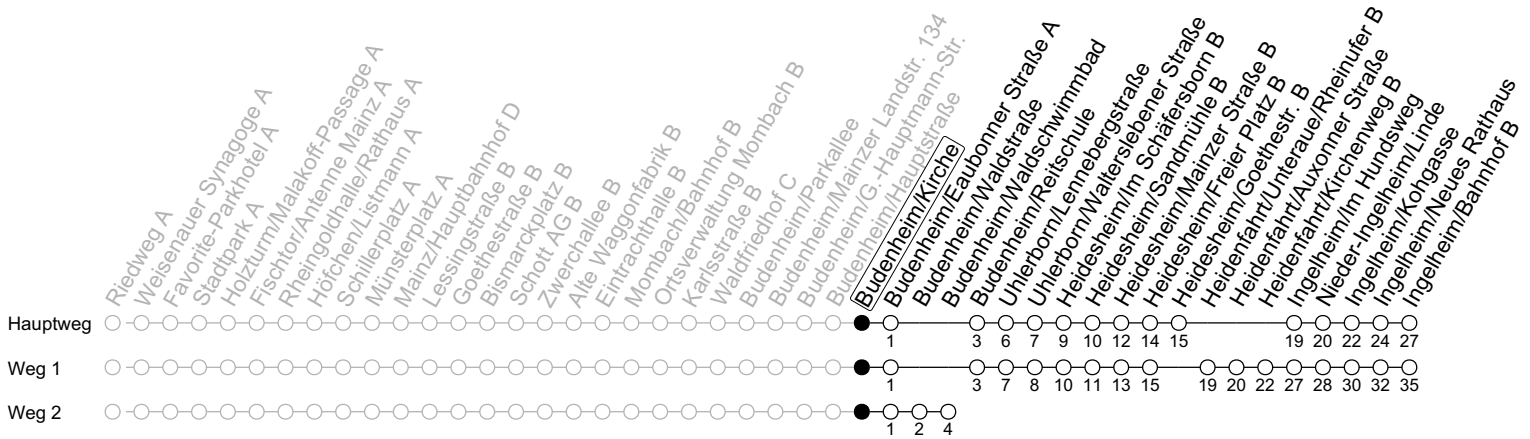

80

Budenheim/Kirche

→ Ingelheim/Bahnhof B

Baumaßnahme Wackernheim

	Montag-Freitag	Samstag	Sonn-/Feiertag
5	36		
6	06 46 _{2F} 46 _s		
7	01 _{IGS} 16	38 ₂	
8	16	08 ₂	
9	16	08 ₂	23 ₂
10	16	16 ₂	
11	16	16 ₂	38 ₂
12	16	16 ₂	38 ₂
13	16	16 ₂	38 ₂
14	16	16 ₂	38 ₂
15	16	16 ₂	38 ₂
16	16	16 ₂	38 ₂
17	16	16 ₂	38 ₂
18	16	16 ₂	38 ₂
19	16	16 ₂ 46 ₂	38 ₂
20	16	38 ₂	38 ₂
21	38 ₂	38 ₂	38 ₂
22	38 ₂	38 ₂	38 ₂
23	36 _{2md} 38 _{2Fn}	38 ₂	36 ₂
0	36 _{2Fn}	36 ₂	
1	51 _{2Fn}	51 ₂	

1 : fährt Weg 1
 2 : fährt Weg 2
 Fn : Nur Nacht Freitag auf Samstag und Nacht vor Feiertag auf den Feiertag
 md : Nur Montag - Donnerstag, nicht in den Nächten vor Feiertagen

F : Nur an schulfreien Tagen in Rheinland-Pfalz
 IGS: Fährt an Schultagen weiter bis Ingelheim/IGS/MGH
 S : Nur an Schultagen in Rheinland-Pfalz

gültig ab: 17.06.2024

Ferien RLP: 27.12.23-06.01.24 / 12.-14.02. / 25.03.-02.04. / 10.05. / 21.-31.05. / 15.07.-23.08. / 04.10. / 14.10.-25.10.24
 Weitere Informationen im Verkehrs-Center Mainz (Tel. 0 61 31 - 12 77 77) und www.mainzer-mobilitaet.de