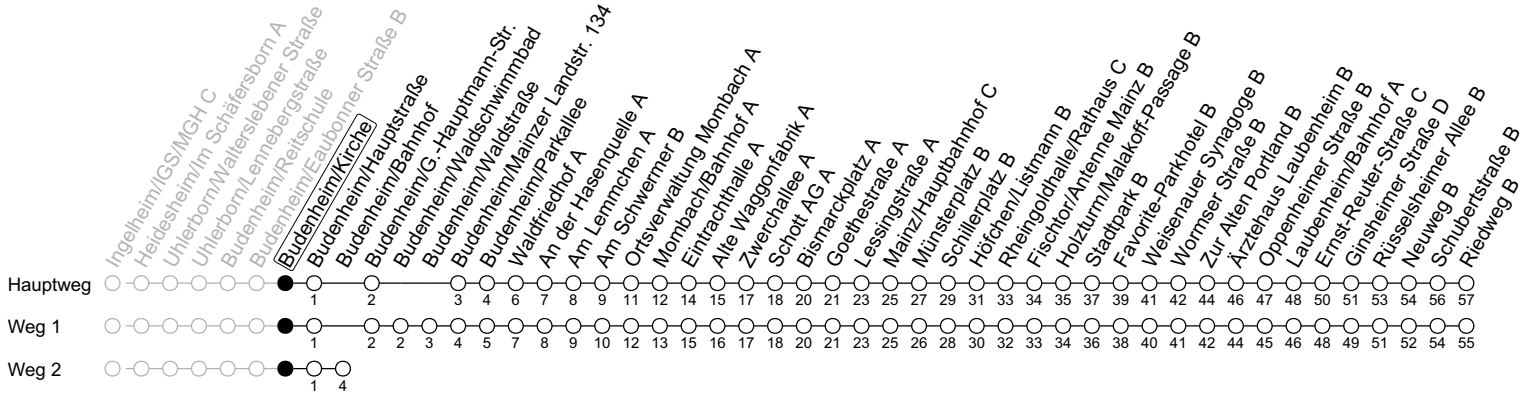

80

Budenheim/Kirche

→ Mainz-Laubenheim/Riedweg B

Baumaßnahme Wackernheim

	Montag-Freitag	Samstag	Sonn-/Feiertag
5	45 _b		
6	45 _F 45 _{saw}		
7	44	14 ₁	
8	44	41 ₁	
9	44	41 ₁	29 ₁
10	44	41 ₁	
11	44	41 ₁	44 ₁
12	44	41 ₁	44 ₁
13	44 58 _{2s}	41 ₁	44 ₁
14	44	41 ₁	44 ₁
15	44	41 ₁	44 ₁
16	44 _s	41 ₁	44 ₁
17	44	41 ₁	44 ₁
18	44	44 ₁	44 ₁
19	44	44 ₁	44 ₁
20	47	44 ₁	44 ₁
21	44 ₁	44 ₁	44 ₁
22	44 _{1Fn}	44 ₁	

- 1 : fährt Weg 1
- 2 : fährt Weg 2
- a : nur bis Wormser Straße B
- b : nur bis Mainz/Hauptbahnhof C
- Fn : Nur Nacht Freitag auf Samstag und Nacht vor Feiertag auf den Feiertag
- F : Nur an schulfreien Tagen in Rheinland-Pfalz
- S : Nur an Schultagen in Rheinland-Pfalz
- w : Ab Wormser Str. weiter als Linie E über Ginsheimer Str. - Laubenheim/Bahnhof - Frankenhöhe zur IGS Bretzenheim

gültig ab: 17.06.2024

Ferien RLP: 27.12.23-06.01.24 / 12.-14.02. / 25.03.-02.04. / 10.05. / 21.-31.05. / 15.07.-23.08. / 04.10. / 14.10.-25.10.24

Weitere Informationen im Verkehrs-Center Mainz (Tel. 0 61 31 - 12 77 77) und www.mainzer-mobilitaet.de