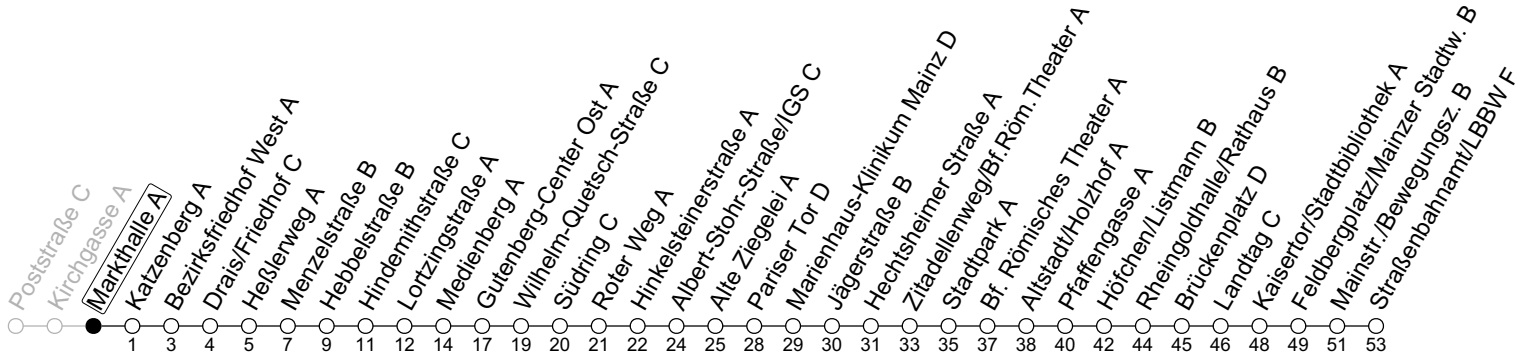

## Markthalle A

→ Mainz-Neustadt/Straßenbahnamt/LBBW F

### Sperrung Eisgrubweg/Windmühlenstraße

🕒	Montag-Freitag	Samstag
6	55s	
7	05 35	
8	05 35	05 35
9	05 35	05 35
10	05 35	05 35
11	05 35	05 35
12	05 35	05 35
13	05 35	05 35
14	05 35	05 35
15	05 35	05 35
16	05 35	05 35
17	05 35	05 35
18	05 35	05 35
19	05 35	05
20	05	

S: Nur an Schultagen in Rheinland-Pfalz

gültig ab: 21.05.2024

Ferien RLP: 27.12.-23.01.24 / 12.-14.02. / 25.03.-02.04. / 10.05. / 21.-31.05. / 15.07.-23.08. / 04.10. / 14.10.-25.10.24  
 Weitere Informationen im Verkehrs-Center Mainz (Tel. 0 61 31 - 12 77 77) und [www.mainzer-mobilitaet.de](http://www.mainzer-mobilitaet.de)