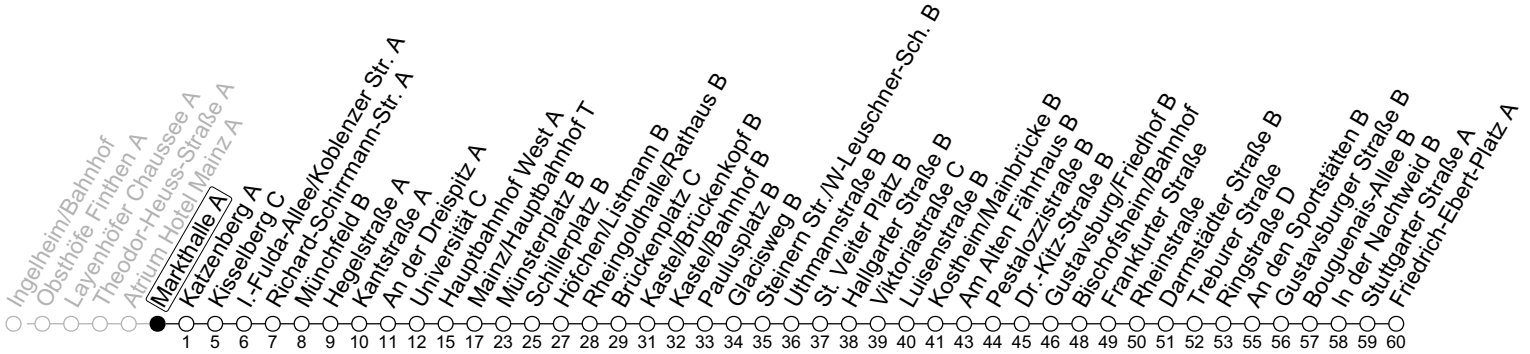

91

Markthalle A

→ Ginsheim/Friedrich-Ebert-Platz A

	Nächte Mo./Di. bis Do./Fr.	Nacht Freitag auf Samstag	Samstag	Sonn-/Feiertag
5			38	38
6				38
7				38
8				
9				
10				
11				
12				
13				
14				
15				
16				
17				
18				
19				
20				
21				
22	38			38
23	08 38	38	38	08 38
0	38	08 38	08 38	38
1		38	38	
2		38	38	
3		38 _a	38 _a	
4		38 _a	38 _a	

a : nur bis Mainz/Hauptbahnhof T

gültig ab: 10.12.2023

In Nächten vor Feiertagen gilt auf dieser Linie der Freitagsfahrplan

Weitere Informationen im Verkehrs-Center Mainz (Tel. 0 61 31 - 12 77 77) und www.mainzer-mobilitaet.de