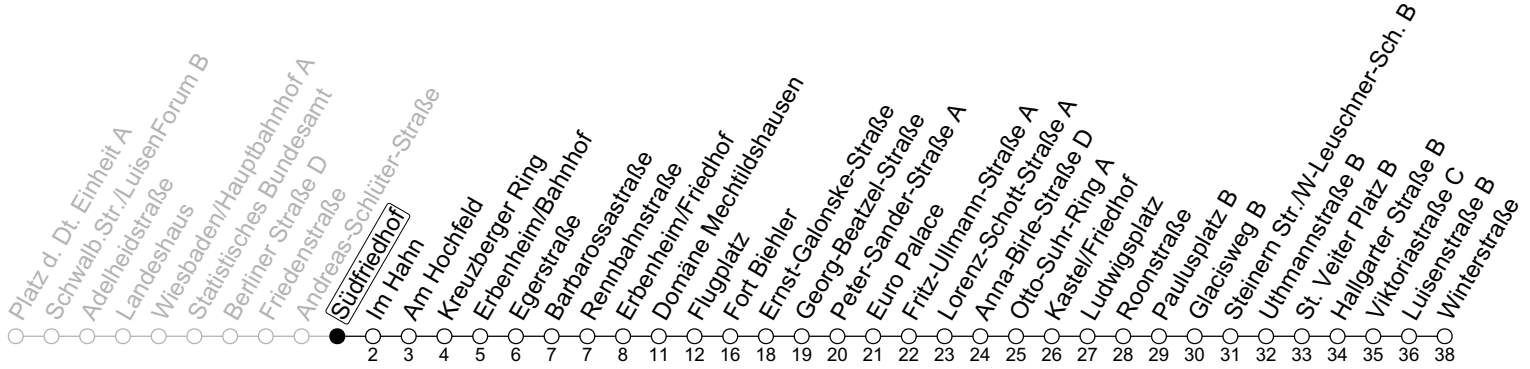

# Südfriedhof

→ Mainz-Kostheim/Winterstraße

	Nächte Mo./Di. bis Do./Fr.	Nacht Freitag auf Samstag	Samstag	Sonn-/Feiertag
5				11
6				
7				
8				
9				
10				
11				
12				
13				
14				
15				
16				
17				
18				
19				
20				
21				
22				
23	11	11	11	11
0	41	41	41	41
1				
2		11	11	
3		41	41	