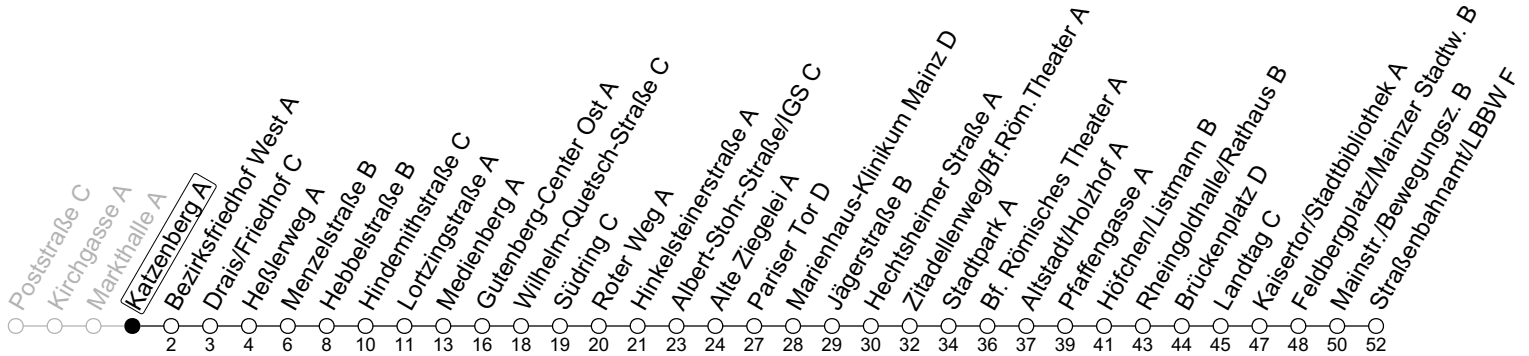

71

Katzenberg A

→ Mainz-Neustadt/Straßenbahnamt/LBBW F

Sperrung Eisgrubweg/Windmühlenstraße

🕒	Montag-Freitag	Samstag
6	56s	
7	06 36	
8	06 36	06 36
9	06 36	06 36
10	06 36	06 36
11	06 36	06 36
12	06 36	06 36
13	06 36	06 36
14	06 36	06 36
15	06 36	06 36
16	06 36	06 36
17	06 36	06 36
18	06 36	06 36
19	06 36	06
20	06	

S: Nur an Schultagen in Rheinland-Pfalz

gültig ab: 21.05.2024

Ferien RLP: 27.12.-23.01.24 / 12.-14.02. / 25.03.-02.04. / 10.05. / 21.-31.05. / 15.07.-23.08. / 04.10. / 14.10.-25.10.24
 Weitere Informationen im Verkehrs-Center Mainz (Tel. 0 61 31 - 12 77 77) und www.mainzer-mobilitaet.de