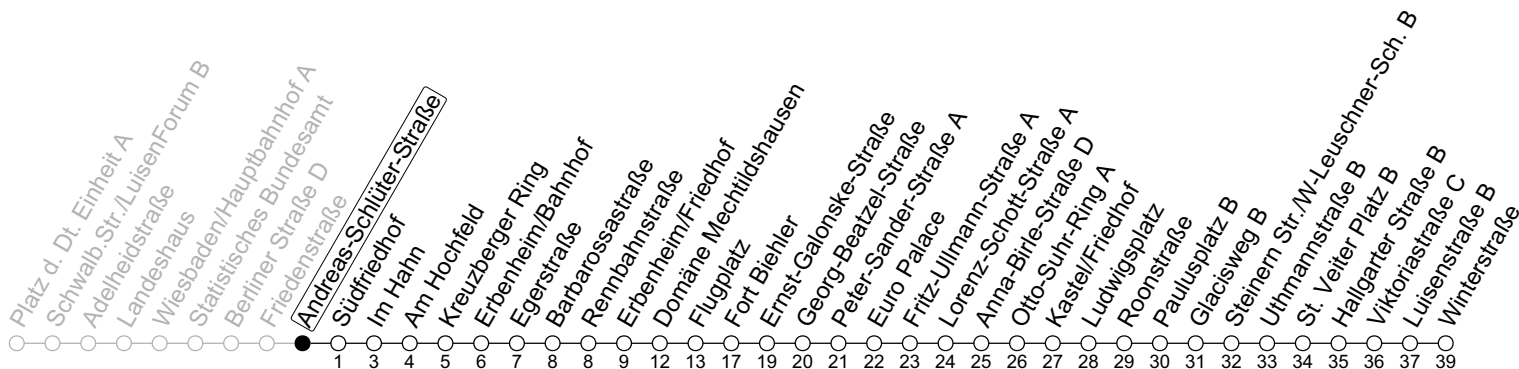

N7

Andreas-Schlüter-Straße

→ Mainz-Kostheim/Winterstraße

	Nächte Mo./Di. bis Do./Fr.	Nacht Freitag auf Samstag	Samstag	Sonn-/Feiertag
5				10
6				
7				
8				
9				
10				
11				
12				
13				
14				
15				
16				
17				
18				
19				
20				
21				
22				
23	10	10	10	10
0	40	40	40	40
1				
2		10	10	
3		40	40	

gültig ab: 14.04.2024

Weitere Informationen im Verkehrs-Center Mainz (Tel. 0 61 31 - 12 77 77) und www.mainzer-mobilitaet.de