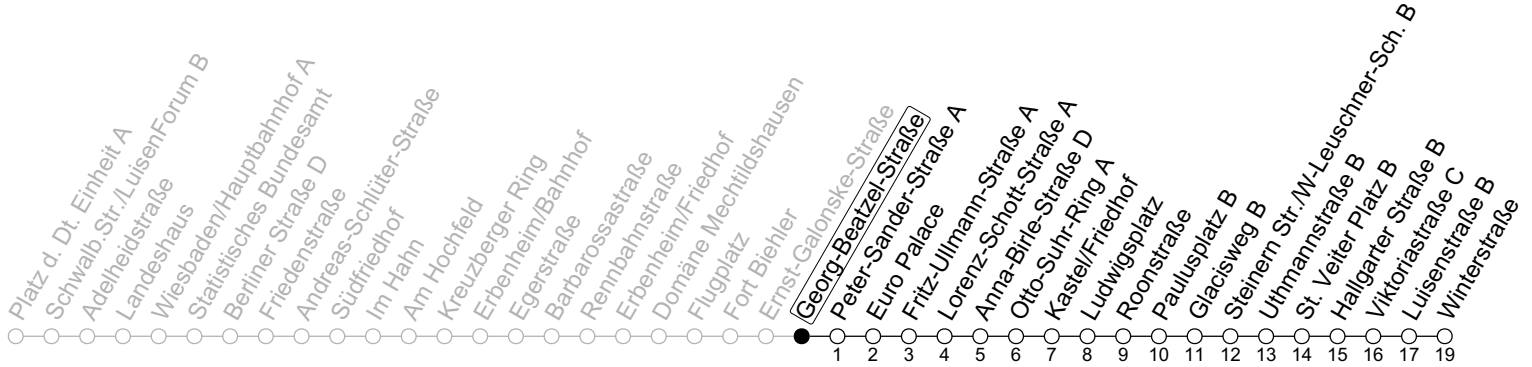

N7

Georg-Beatzel-Straße

→ Mainz-Kostheim/Winterstraße

	Nächte Mo./Di. bis Do./Fr.	Nacht Freitag auf Samstag	Samstag	Sonn-/Feiertag
5				30
6				
7				
8				
9				
10				
11				
12				
13				
14				
15				
16				
17				
18				
19				
20				
21				
22				
23	30	30	30	30
0				
1	00	00	00	00
2		30	30	
3				
4		00	00	

gültig ab: 14.04.2024

Weitere Informationen im Verkehrs-Center Mainz (Tel. 0 61 31 - 12 77 77) und www.mainzer-mobilitaet.de