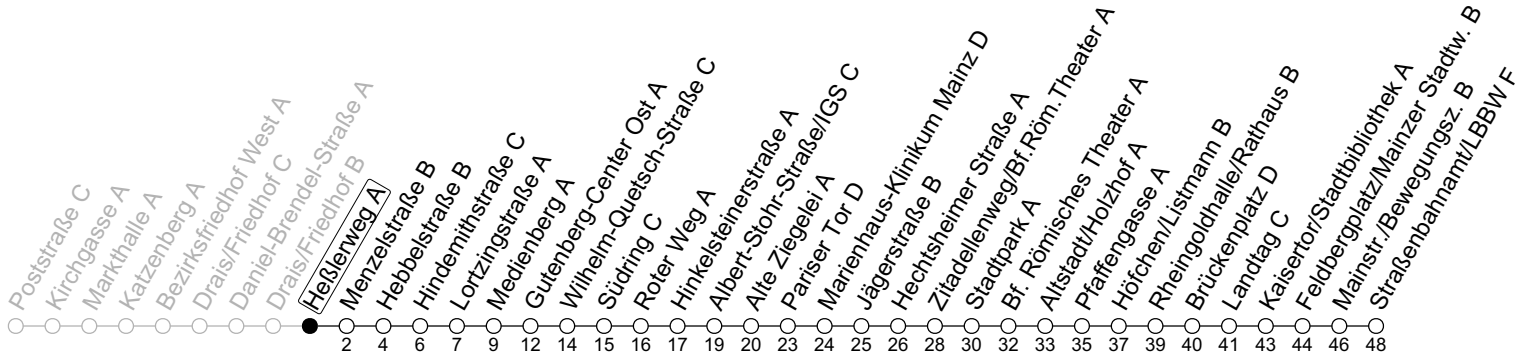

71

Heßlerweg A

→ Mainz-Neustadt/Straßenbahnamt/LBBW F

Sperrung Eisgrubweg/Windmühlenstraße

	Montag-Freitag	Samstag
6	10 40	
7	00s 10 40	
8	10 40	10 40
9	10 40	10 40
10	10 40	10 40
11	10 40	10 40
12	10 40	10 40
13	10 40	10 40
14	10 40	10 40
15	10 40	10 40
16	10 40	10 40
17	10 40	10 40
18	10 40	10 40
19	10 40	10
20	10	

S: Nur an Schultagen in Rheinland-Pfalz

gültig ab: 21.05.2024

Ferien RLP: 27.12.23-06.01.24 / 12.-14.02. / 25.03.-02.04. / 10.05. / 21.-31.05. / 15.07.-23.08. / 04.10. / 14.10.-25.10.24
 Weitere Informationen im Verkehrs-Center Mainz (Tel. 0 61 31 - 12 77 77) und www.mainzer-mobilitaet.de