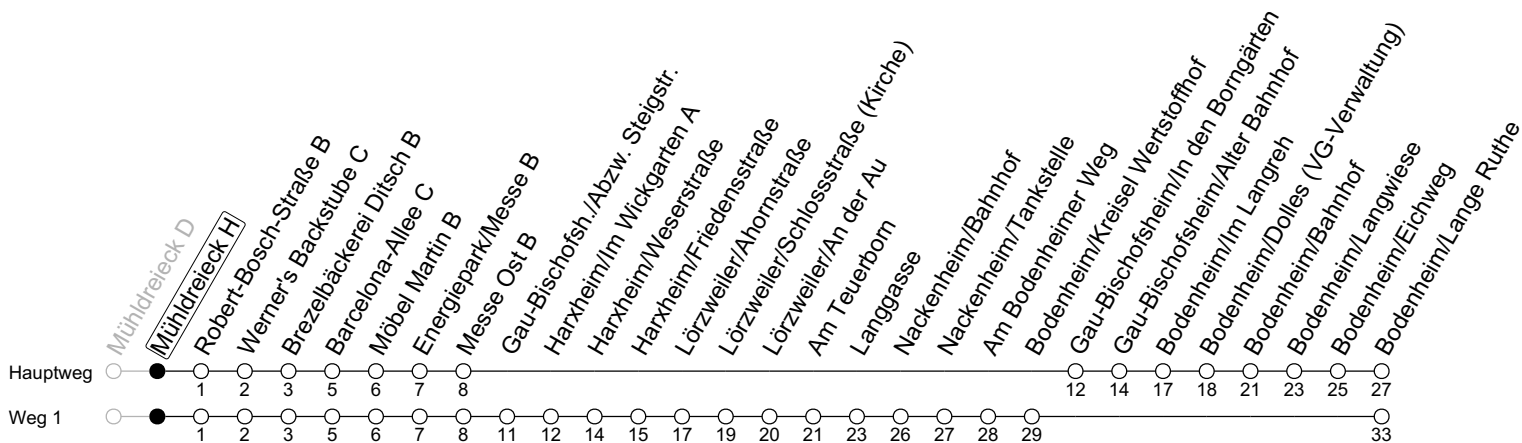

69

Mühdreieck H

→ Bodenheim/Lange Ruthe

| | Montag-Freitag an Schultagen | Montag-Freitag (Ferien RLP) | Samstag |
|----|------------------------------|-----------------------------|--------------------|
| 7 | | | 40 |
| 8 | | | 10 ₁ 42 |
| 9 | 39 | 42 | 12 ₁ 42 |
| 10 | 09 ₁ 39 | 12 ₁ 42 | 12 ₁ 42 |
| 11 | 09 ₁ 39 | 12 ₁ 42 | 12 ₁ 42 |
| 12 | 09 ₁ 39 | 12 ₁ 42 | 12 ₁ 42 |
| 13 | 09 ₁ | 12 ₁ | 12 ₁ 42 |
| 14 | | | 12 ₁ 42 |
| 15 | | | 12 ₁ 42 |
| 16 | | | 12 ₁ 42 |
| 17 | | | 12 ₁ 42 |
| 18 | | | 12 ₁ 42 |
| 19 | 42 | 42 | 12 ₁ 42 |
| 20 | 12 ₁ | 12 ₁ | 10 ₁ |
| 21 | 10 | 10 | 10 |

1 : fährt Weg 1

gültig ab: 10.06.2024

Ferien RLP: 27.12.23-06.01.24 / 12.-14.02. / 25.03.-02.04. / 10.05. / 21.-31.05. / 15.07.-23.08. / 04.10. / 14.10.-25.10.24

Weitere Informationen im Verkehrs-Center Mainz (Tel. 0 61 31 - 12 77 77) und www.mainzer-mobilitaet.de