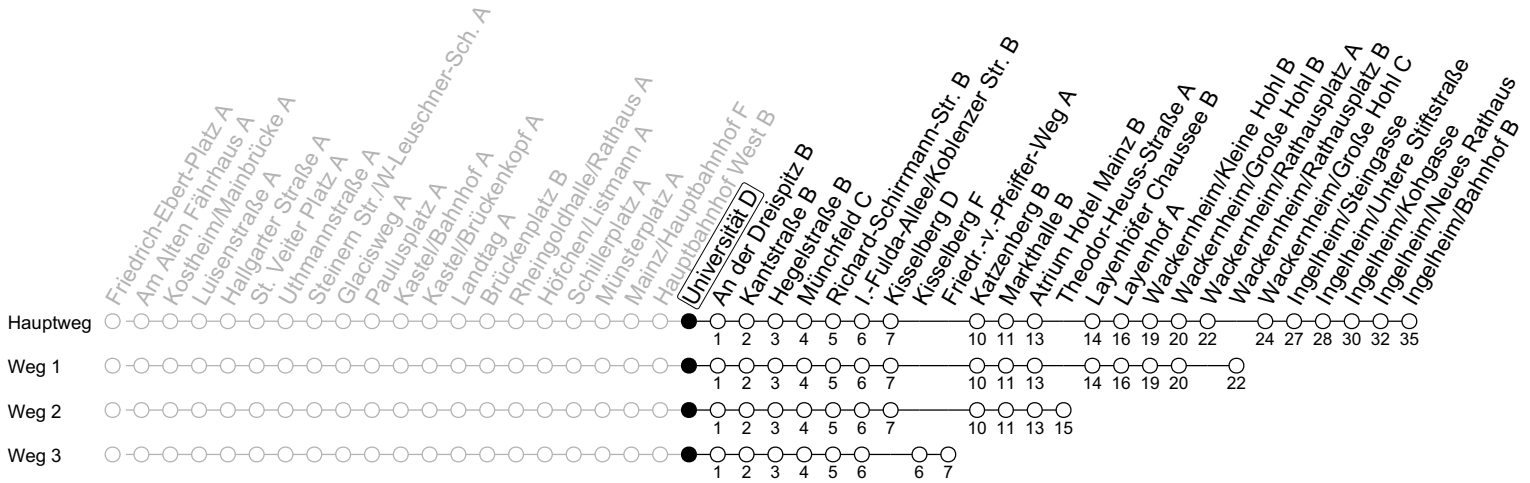

91

Universität D

→ Ingelheim/Bahnhof B

	Nächte Mo./Di. bis Do./Fr.	Nacht Freitag auf Samstag	Samstag	Sonn-/Feiertag
5			04 ₂	04 ₂
6			04 _a	04 ₂
7				04 ₂
8				04 ₂
9				
10				
11				
12				
13				
14				
15				
16				
17				
18				
19				
20				
21				
22				
23	04 ₂ 34 ₁			04 ₂ 34 ₁
0	04 ₂	04 ₂ 34	04 ₂ 34	04 ₂
1	04	04	04	04
2	04 ₃	04	04	10 _{3AS}
3		04 ₁	04 ₁	
4		04 ₂	04 ₂	

1: fährt Weg 1 a : nur bis Atrium Hotel Mainz B
 2: fährt Weg 2 AS: An Sonn- und Feiertagen vor Samstagen, Sonntagen und Feiertagen findet diese Fahrt ab Hauptbahnhof sechs Minuten früher statt.
 3: fährt Weg 3

gültig ab: 01.03.2024

In Nächten vor Feiertagen gilt auf dieser Linie der Freitagsfahrplan

Weitere Informationen im Verkehrs-Center Mainz (Tel. 0 61 31 - 12 77 77) und www.mainzer-mobilitaet.de