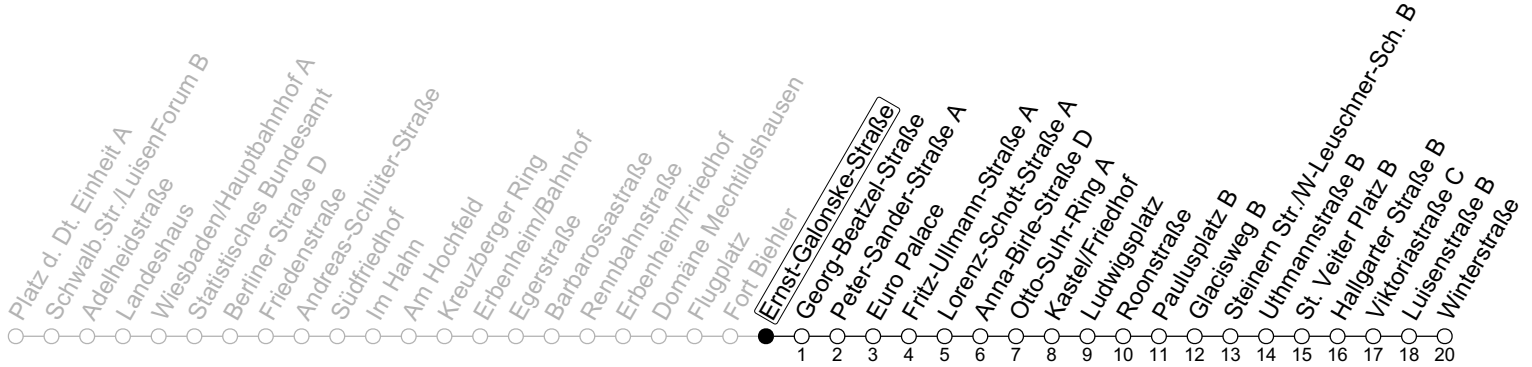

# Ernst-Galonske-Straße

→ Mainz-Kostheim/Winterstraße

	Nächte Mo./Di. bis Do./Fr.	Nacht Freitag auf Samstag	Samstag	Sonn-/Feiertag
5				29
6				
7				
8				
9				
10				
11				
12				
13				
14				
15				
16				
17				
18				
19				
20				
21				
22				
23	29	29	29	29
0	59	59	59	59
1				
2		29	29	
3		59	59	