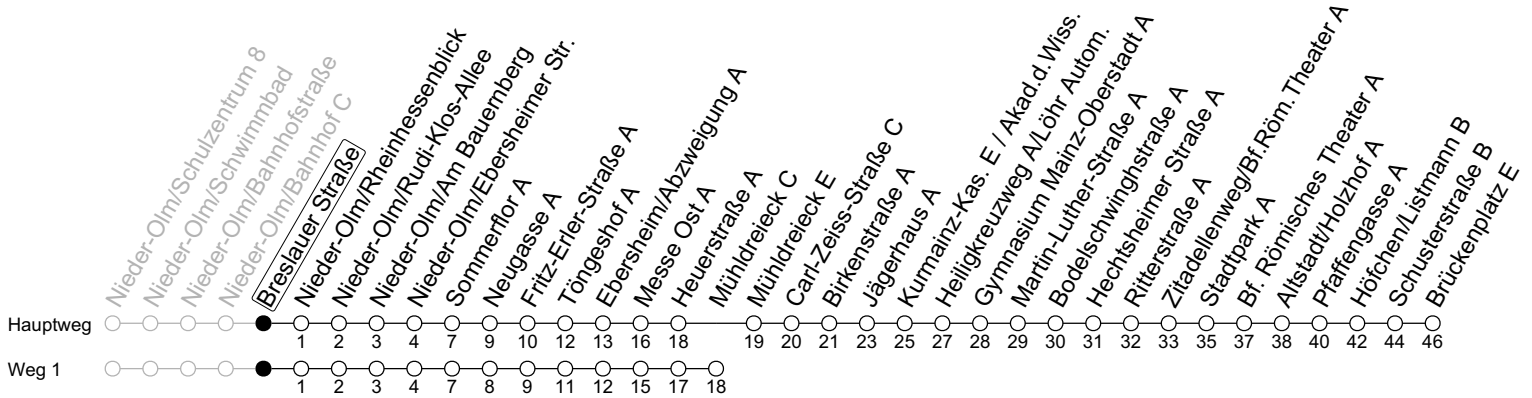

66

Breslauer Straße

→ Mainz-Altstadt/Brückenplatz E

	Montag-Freitag	Samstag
6	01 46	
7	16 46	
8	16 50 _{1a5}	
9	20 _{1a5} 50 _{1a5}	25 ₁ 55 ₁
10	20 _{1a5} 50 _{1a5}	25 ₁ 55 ₁
11	20 _{1a5} 50 _{1a5}	25 ₁ 55 ₁
12	20 _{1a5} 49	25 ₁ 55 ₁
13	24 49	25 ₁ 55 ₁
14	19 49	25 ₁ 55 ₁
15	19 49	25 ₁ 55 ₁
16	19 49	25 ₁ 55 ₁
17	19 49	25 ₁ 55 ₁
18	24 ₁ 54 ₁	25 ₁ 55 ₁
19	24 ₁	28 ₁
20	04 ₁	

1 : fährt Weg 1

a5 : an schulfreien Tagen 5 Min später

gültig ab: 09.06.2024

Ferien RLP: 27.12.23-06.01.24 / 12.-14.02. / 25.03.-02.04. / 10.05. / 21.-31.05. / 15.07.-23.08. / 04.10. / 14.10.-25.10.24

Weitere Informationen im Verkehrs-Center Mainz (Tel. 0 61 31 - 12 77 77) und www.mainzer-mobilitaet.de