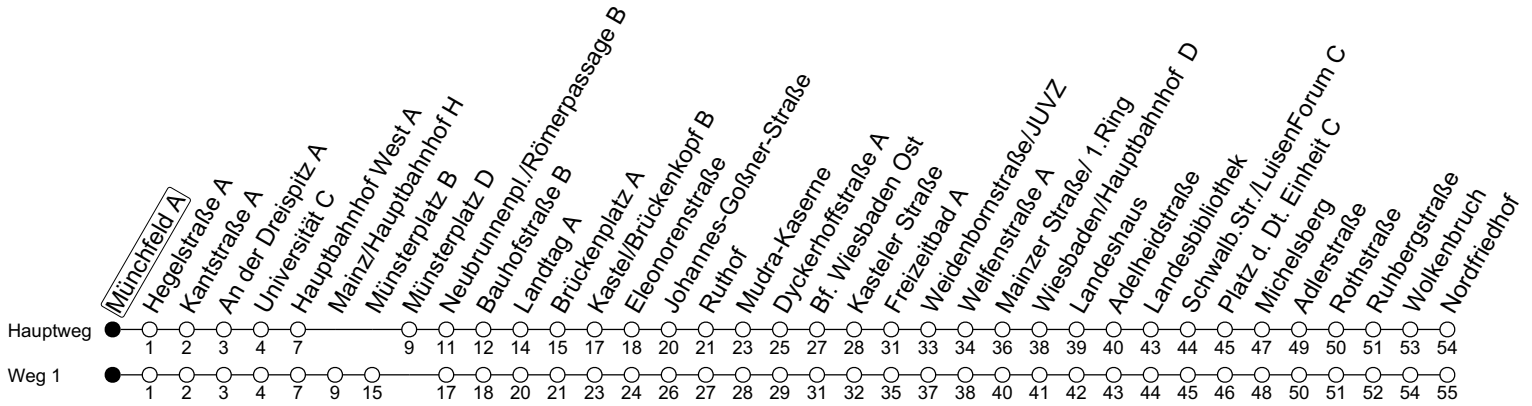

6

Münchfeld A

→ Wiesbaden/Nordfriedhof

	Montag-Freitag	Samstag	Sonn-/Feiertag
5	31 ₁		
6	00 20 40		
7			
8	00 20 40	33 59	
9	00 20 40	29 59	
10	00 20 40	29 59	
11	00 20 40	29 59	
12	00 20 40	29 59	
13	00 20 40	29 59	33
14	00 20 40	29 59	03 33
15	00 20 40	29 59	03 33
16	00 20 40	29 59	03 33
17	00 20 40	29 59	03 33
18	00 20 40	33	03 33
19	00 20 40	03	03 33
20	03 33	03 33	03
21	03		
22			
23	18 _{Fn}	18	

1 : fährt Weg 1

Fn : Nur Nacht Freitag auf Samstag und Nacht vor Feiertag auf den Feiertag

gültig ab: 21.05.2024

Ferien RLP: 27.12.-23.01.24 / 12.-14.02. / 25.03.-02.04. / 10.05. / 21.-31.05. / 15.07.-23.08. / 04.10. / 14.10.-25.10.24
 Weitere Informationen im Verkehrs-Center Mainz (Tel. 0 61 31 - 12 77 77) und www.mainzer-mobilitaet.de