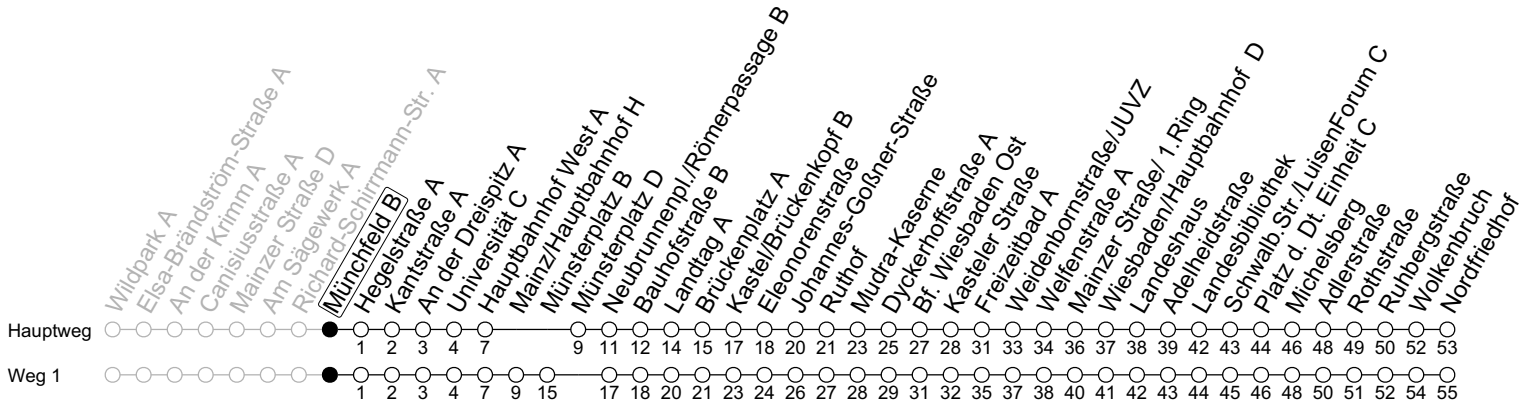

6

Münchfeld B

→ Wiesbaden/Nordfriedhof

	Montag-Freitag	Samstag	Sonn-/Feiertag
4	46 ₁		
5	16 ₁ 46 ₁		
6	10 30 50	18 48	
7	00 10 20 30 40 50	18 48	
8	10 30 50	18 48	18 48
9	10 30 50	14 44	18 48
10	10 30 50	14 44	18 48
11	10 30 50	14 44	18 48
12	10 30 50	14 44	18 48
13	10 30 50	14 44	18 48
14	10 30 50	14 44	18 48
15	10 30 50	14 44	18 48
16	10 30 50	14 44	18 48
17	10 30 50	14 44	18 48
18	10 30 50	14 48	18 48
19	10 30 50	18 33 48	18 48
20	18 48	18 48	18 48
21	18 48	18 48	18 48
22	18 48 _{Fn}	18 48	18

1 : fährt Weg 1

Fn : Nur Nacht Freitag auf Samstag und Nacht vor Feiertag auf den Feiertag

gültig ab: 21.05.2024

Ferien RLP: 27.12.23-06.01.24 / 12.-14.02. / 25.03.-02.04. / 10.05. / 21.-31.05. / 15.07.-23.08. / 04.10. / 14.10.-25.10.24