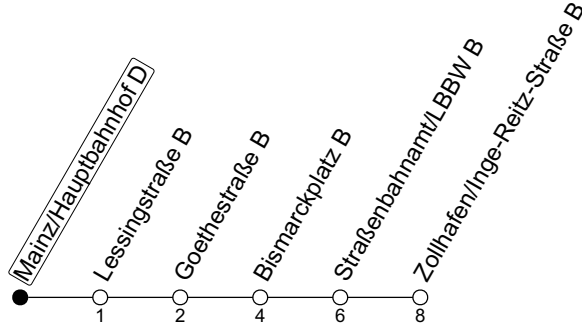

## Mainz/Hauptbahnhof D

→ Mainz-Neustadt/Zollhafen/Inge-Reitz-Straße B

### Montag-Freitag

6	27 56
7	
8	27 57
9	27 57
10	27 57
11	27 57
12	27 57
13	27 57
14	27 57
15	27 57
16	27 57
17	27 57
18	27

gültig ab: 26.08.2024

Ferien in RLP: 23.12.22 - 02.01.23 / 03.04. - 11.04. / 19.05. / 30.05. - 09.06. / 24.07. - 01.09. / 16.10. - 27.10.23  
Weitere Informationen im Verkehrs-Center Mainz (Tel. 0 61 31 - 12 77 77) und [www.mainzer-mobilitaet.de](http://www.mainzer-mobilitaet.de)