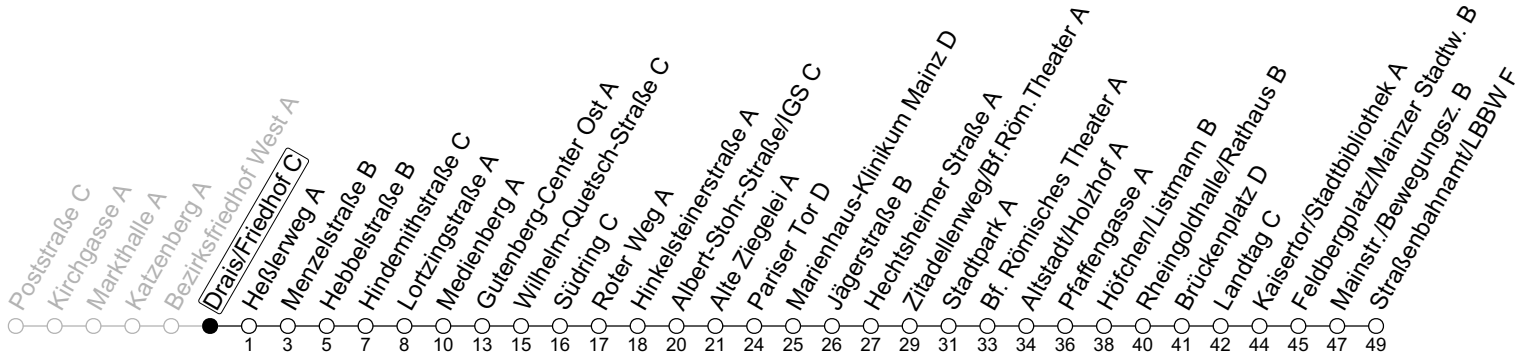

71

Drais/Friedhof C

→ Mainz-Neustadt/Straßenbahnamt/LBBW F

Sperrung Eisgrubweg/Windmühlenstraße

🕒	Montag-Freitag	Samstag
6	59s	
7	09 39	
8	09 39	09 39
9	09 39	09 39
10	09 39	09 39
11	09 39	09 39
12	09 39	09 39
13	09 39	09 39
14	09 39	09 39
15	09 39	09 39
16	09 39	09 39
17	09 39	09 39
18	09 39	09 39
19	09 39	09
20	09	

S: Nur an Schultagen in Rheinland-Pfalz

gültig ab: 21.05.2024

Ferien RLP: 27.12.23-06.01.24 / 12.-14.02. / 25.03.-02.04. / 10.05. / 21.-31.05. / 15.07.-23.08. / 04.10. / 14.10.-25.10.24
 Weitere Informationen im Verkehrs-Center Mainz (Tel. 0 61 31 - 12 77 77) und www.mainzer-mobilitaet.de