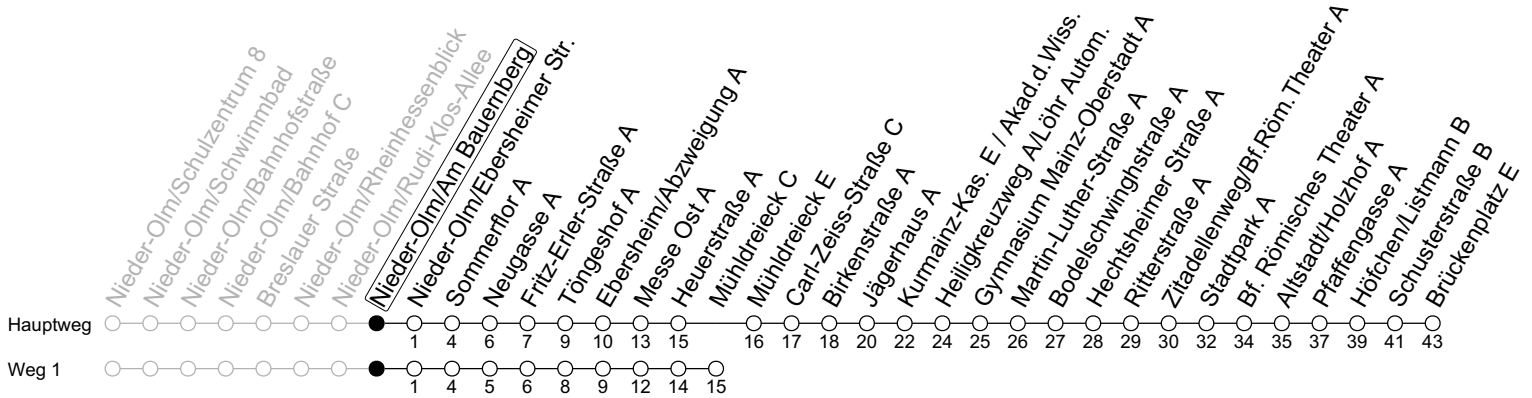

66

Nieder-Olm/Am Bauernberg

→ Mainz-Altstadt/Brückenplatz E

	Montag-Freitag		Samstag	
6	04	49		
7	19	49		
8	19	53 _{1a5}		
9	23 _{1a5}	53 _{1a5}	28 ₁	58 ₁
10	23 _{1a5}	53 _{1a5}	28 ₁	58 ₁
11	23 _{1a5}	53 _{1a5}	28 ₁	58 ₁
12	23 _{1a5}	52	28 ₁	58 ₁
13	27	52	28 ₁	58 ₁
14	22	52	28 ₁	58 ₁
15	22	52	28 ₁	58 ₁
16	22	52	28 ₁	58 ₁
17	22	52	28 ₁	58 ₁
18	27 ₁	57 ₁	28 ₁	58 ₁
19	27 ₁		31 ₁	
20	07 ₁			

1 : fährt Weg 1

a5 : an schulfreien Tagen 5 Min später

gültig ab: 09.06.2024

Ferien RLP: 27.12.23-06.01.24 / 12.-14.02. / 25.03.-02.04. / 10.05. / 21.-31.05. / 15.07.-23.08. / 04.10. / 14.10.-25.10.24

Weitere Informationen im Verkehrs-Center Mainz (Tel. 0 61 31 - 12 77 77) und www.mainzer-mobilitaet.de