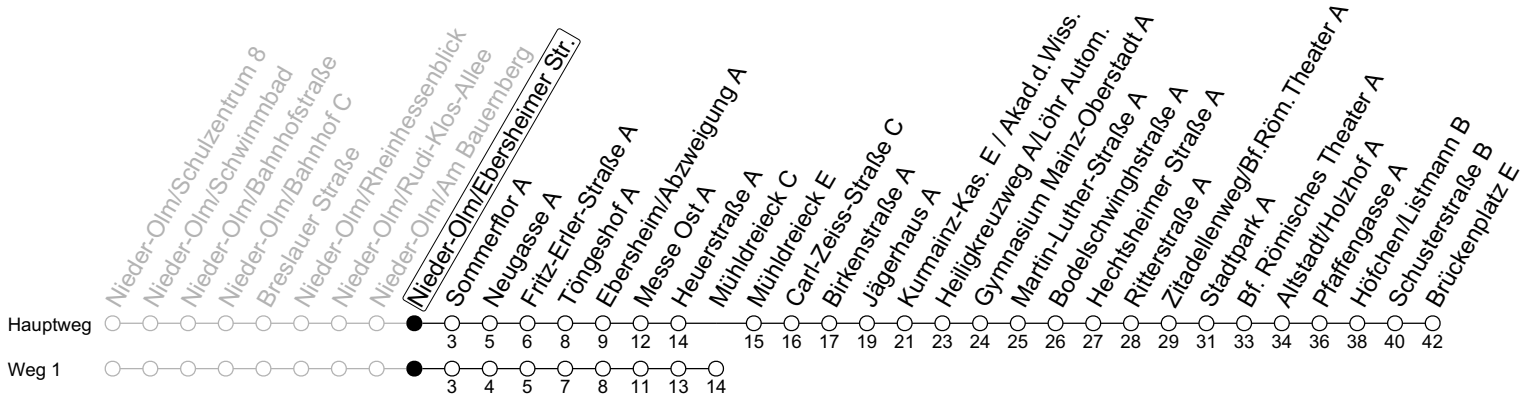

66

Nieder-Olm/Ebersheimer Str.

→ Mainz-Altstadt/Brückenplatz E

	Montag-Freitag		Samstag	
6	05	50		
7	20	50		
8	20	54 _{1a5}		
9	24 _{1a5}	54 _{1a5}	29 ₁	59 ₁
10	24 _{1a5}	54 _{1a5}	29 ₁	59 ₁
11	24 _{1a5}	54 _{1a5}	29 ₁	59 ₁
12	24 _{1a5}	53	29 ₁	59 ₁
13	28	53	29 ₁	59 ₁
14	23	53	29 ₁	59 ₁
15	23	53	29 ₁	59 ₁
16	23	53	29 ₁	59 ₁
17	23	53	29 ₁	59 ₁
18	28 ₁	58 ₁	29 ₁	59 ₁
19	28 ₁		32 ₁	
20	08 ₁			

1 : fährt Weg 1

a5 : an schulfreien Tagen 5 Min später

gültig ab: 09.06.2024

Ferien RLP: 27.12.-23.01.24 / 12.-14.02. / 25.03.-02.04. / 10.05. / 21.-31.05. / 15.07.-23.08. / 04.10. / 14.10.-25.10.24

Weitere Informationen im Verkehrs-Center Mainz (Tel. 0 61 31 - 12 77 77) und www.mainzer-mobilitaet.de