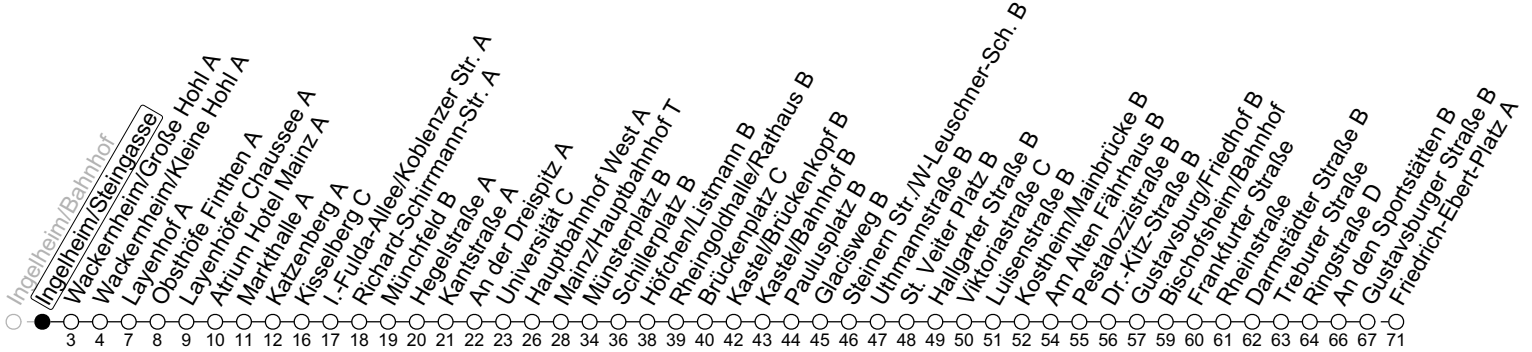

# 91

## Ingelheim/Steingasse

→ Ginsheim/Friedrich-Ebert-Platz A

### Baumaßnahme Wackerheim

	Nächte Mo./Di. bis Do./Fr.	Nacht Freitag auf Samstag	Samstag	Sonn-/Feiertag
<b>22</b>	57			57
<b>23</b>		57	57	
<b>0</b>				
<b>1</b>		27	27	
<b>2</b>		27	27	

gültig ab: 17.06.2024