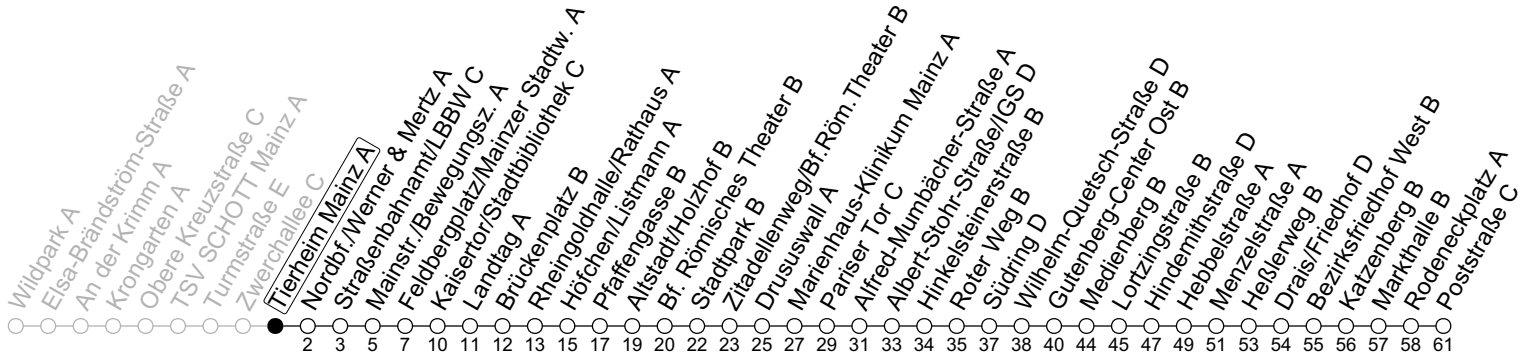

## Tierheim Mainz A

→ Mainz-Finthen/Poststraße C

## Sperrung Eisgrubweg/Windmühlenstraße

Montag-Freitag

7

28s

S: Nur an Schultagen in Rheinland-Pfalz

gültig ab: 21.05.2024

Ferien RLP: 27.12.-23.01.24 / 12.-14.02. / 25.03.-02.04. / 10.05. / 21.-31.05. / 15.07.-23.08. / 04.10. / 14.10.-25.10.24