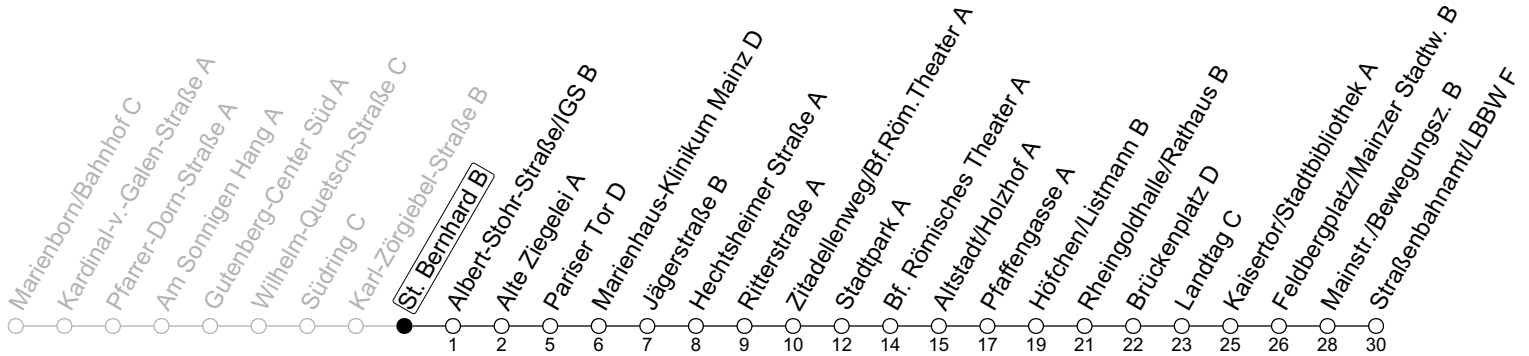

70

St. Bernhard B

→ Mainz-Neustadt/Straßenbahnamt/LBBW F

Sperrung Eisgrubweg/Windmühlenstraße

	Montag-Freitag	Samstag	Sonn-/Feiertag
5	43		
6	13 43		
7	13 23 _s 33 _s 43	17 47	
8	13 43	17 43	
9	13 43	13 43	17 47
10	13 43	13 43	17 47
11	13 43	13 43	17 47
12	13 43	13 43	17 47
13	13 43	13 43	17 47
14	13 43	13 43	17 47
15	13 43	13 43	17 47
16	13 43	13 43	17 47
17	13 43	13 43	17 47
18	13 43	13 43	17 47
19	13 43	13 43	17 47
20	13 47	17 47	17 47
21	17 47	17 47	17 47
22	17 47 _{Fn}	17 47	17
23	17 _{Fn}	17	

Fn : Nur Nacht Freitag auf Samstag und Nacht vor Feiertag auf den Feiertag

S : Nur an Schultagen in Rheinland-Pfalz

gültig ab: 21.05.2024

Ferien RLP: 27.12.-23.01.24 / 12.-14.02. / 25.03.-02.04. / 10.05. / 21.-31.05. / 15.07.-23.08. / 04.10. / 14.10.-25.10.24
 Weitere Informationen im Verkehrs-Center Mainz (Tel. 0 61 31 - 12 77 77) und www.mainzer-mobilitaet.de