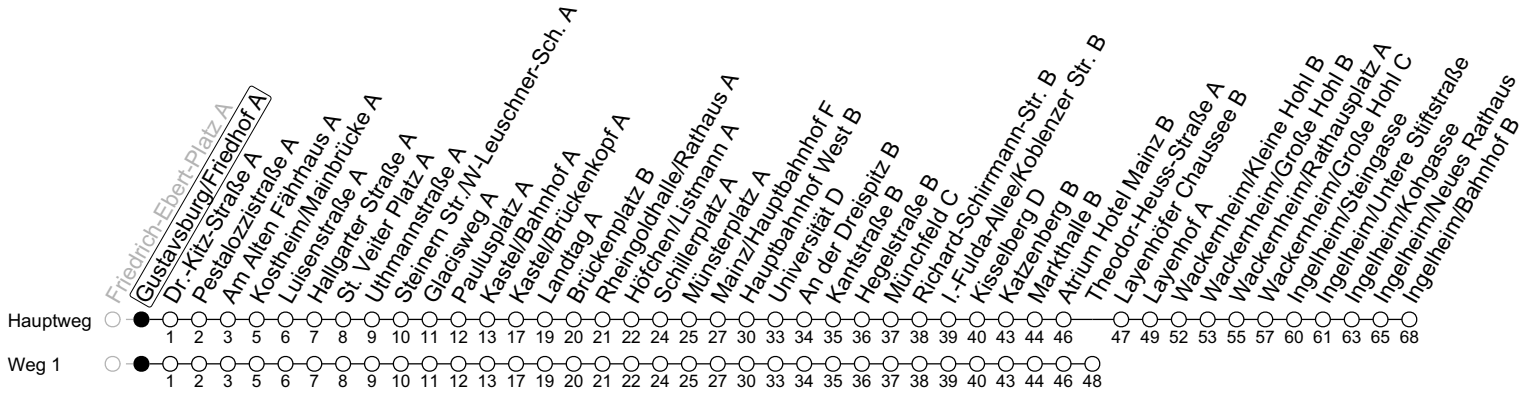

91

Gustavsburg/Friedhof A

→ Ingelheim/Bahnhof B

	Nächte Mo./Di. bis Do./Fr.	Nacht Freitag auf Samstag	Samstag	Sonn-/Feiertag
4			31 ₁	31 ₁
5			31 _b	31 ₁
6				31 ₁
7				31 ₁
8				
9				
10				
11				
12				
13				
14				
15				
16				
17				
18				
19				
20				
21				
22				
23	01 _a 31 ₁			01 _a 31 ₁
0	31	01 31	01 31	31
1		31	31	
2		31 _a	31 _a	
3		31 ₁	31 ₁	

1: fährt Weg 1

a: nur bis Wackernheim/Rathausplatz A

b: nur bis Atrium Hotel Mainz B

gültig ab: 10.12.2023

In Nächten vor Feiertagen gilt auf dieser Linie der Freitagsfahrplan

Weitere Informationen im Verkehrs-Center Mainz (Tel. 0 61 31 - 12 77 77) und www.mainzer-mobilitaet.de