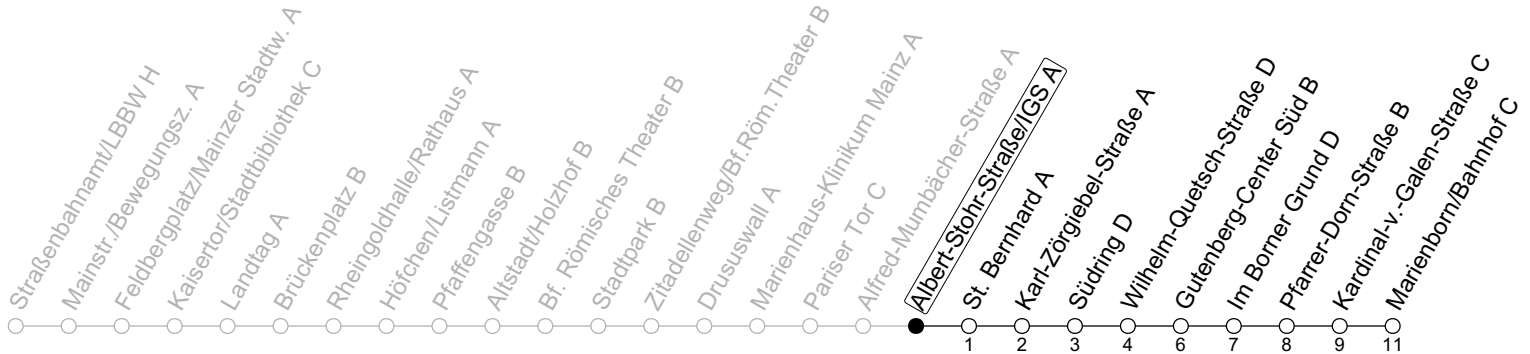

70

Albert-Stohr-Straße/IGS A

→ Mainz-Marienborn/Marienborn/Bahnhof C

Sperrung Eisgrubweg/Windmühlenstraße

	Montag-Freitag	Samstag	Sonn-/Feiertag
6	00 46		
7	16 46	21	
8	16 46	16 46	
9	16 46	15 46	24
10	16 46	16 46	15 45
11	16 46	16 46	15 45
12	16 46	16 46	15 45
13	16 46	16 46	15 45
14	16 46	16 46	15 45
15	16 49	16 46	15 45
16	19 29 _s 49	16 46	15 45
17	19 49	16 46	15 45
18	19 46	16 46	15 45
19	16 46	16 45	15 45
20	16 45	15 45	15 45
21	15 45	15 45	15 45
22	15 45	15 45	15 45
23	15 _{Fn} 45 _{Fn}	15 45	
0	15 _{Fn}	15	

Fn : Nur Nacht Freitag auf Samstag und Nacht vor Feiertag auf den Feiertag

S : Nur an Schultagen in Rheinland-Pfalz

gültig ab: 21.05.2024

Ferien RLP: 27.12.-23.01.24 / 12.-14.02. / 25.03.-02.04. / 10.05. / 21.-31.05. / 15.07.-23.08. / 04.10. / 14.10.-25.10.24
 Weitere Informationen im Verkehrs-Center Mainz (Tel. 0 61 31 - 12 77 77) und www.mainzer-mobilitaet.de