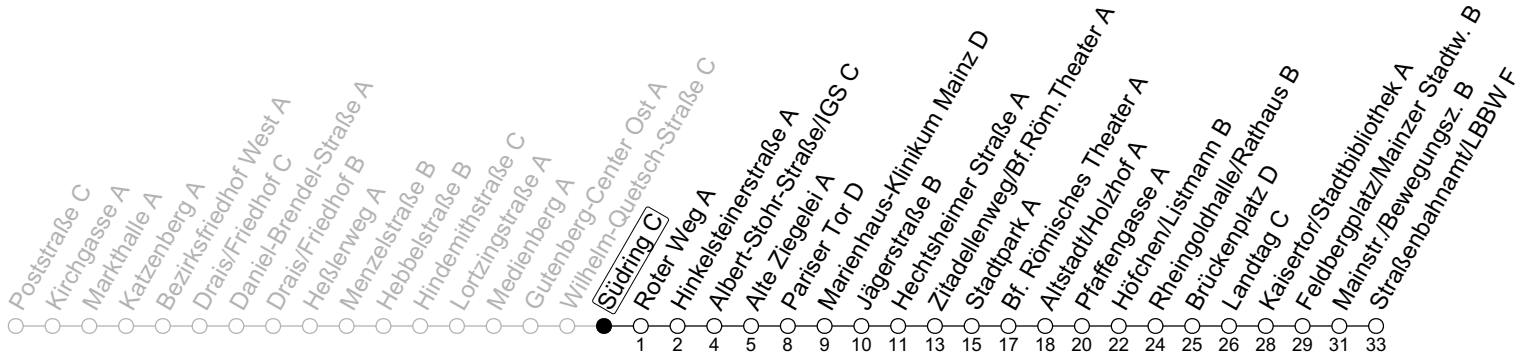

71

Südring C

→ Mainz-Neustadt/Straßenbahnamt/LBBW F

Sperrung Eisgrubweg/Windmühlenstraße

	Montag-Freitag				Samstag	
6	25	55				
7	15 _s	25	55	57 _{ADs}		
8	25	55			25	55
9	25	55			25	55
10	25	55			25	55
11	25	55			25	55
12	25	55			25	55
13	25	55			25	55
14	25	55			25	55
15	25	55			25	55
16	25	55			25	55
17	25	55			25	55
18	25	55			25	55
19	25	55			25	
20	25					

AD: Von Linie 55 aus Richtung Drais

S: Nur an Schultagen in Rheinland-Pfalz

gültig ab: 21.05.2024

Ferien RLP: 27.12.-23.01.24 / 12.-14.02. / 25.03.-02.04. / 10.05. / 21.-31.05. / 15.07.-23.08. / 04.10. / 14.10.-25.10.24
 Weitere Informationen im Verkehrs-Center Mainz (Tel. 0 61 31 - 12 77 77) und www.mainzer-mobilitaet.de