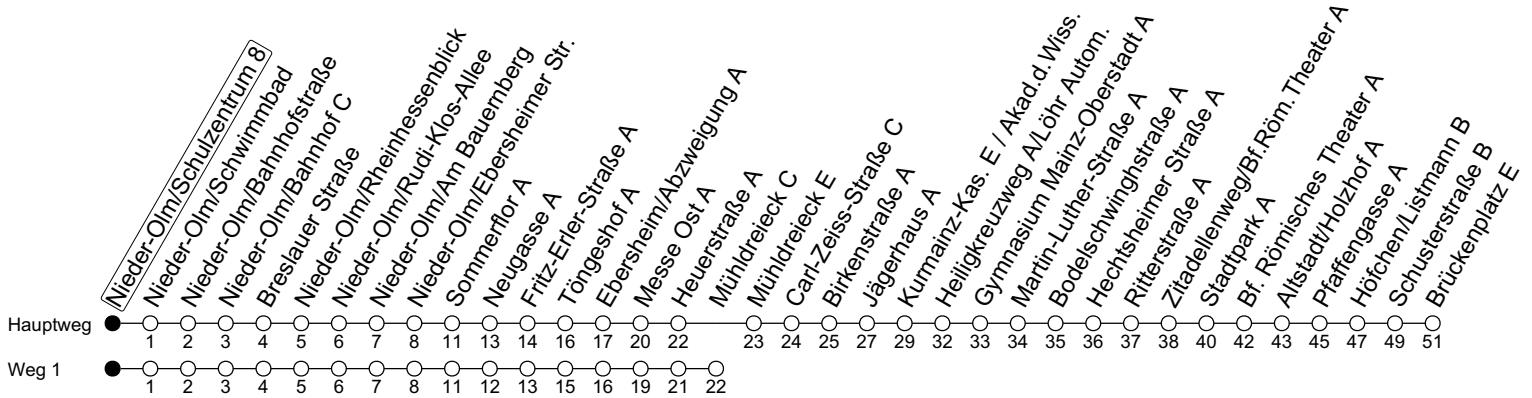

66

Nieder-Olm/Schulzentrum 8

→ Mainz-Altstadt/Brückenplatz E

| | Montag-Freitag | Samstag |
|----|-------------------------------------|---------------------------------|
| 5 | 56 | |
| 6 | 41 | |
| 7 | 11 41 | |
| 8 | 11 46 _{1a5} | |
| 9 | 16 _{1a5} 46 _{1a5} | 21 ₁ 51 ₁ |
| 10 | 16 _{1a5} 46 _{1a5} | 21 ₁ 51 ₁ |
| 11 | 16 _{1a5} 46 _{1a5} | 21 ₁ 51 ₁ |
| 12 | 16 _{1a5} 45 | 21 ₁ 51 ₁ |
| 13 | 20 45 | 21 ₁ 51 ₁ |
| 14 | 15 45 | 21 ₁ 51 ₁ |
| 15 | 15 45 | 21 ₁ 51 ₁ |
| 16 | 15 45 | 21 ₁ 51 ₁ |
| 17 | 15 45 | 21 ₁ 51 ₁ |
| 18 | 20 ₁ 50 ₁ | 21 ₁ 51 ₁ |
| 19 | 20 ₁ | 24 ₁ |
| 20 | 00 ₁ | |

1: fährt Weg 1

a5: an schulfreien Tagen 5 Min später

gültig ab: 09.06.2024

Ferien RLP: 27.12.-23.01.24 / 12.-14.02. / 25.03.-02.04. / 10.05. / 21.-31.05. / 15.07.-23.08. / 04.10. / 14.10.-25.10.24
 Weitere Informationen im Verkehrs-Center Mainz (Tel. 0 61 31 - 12 77 77) und www.mainzer-mobilitaet.de