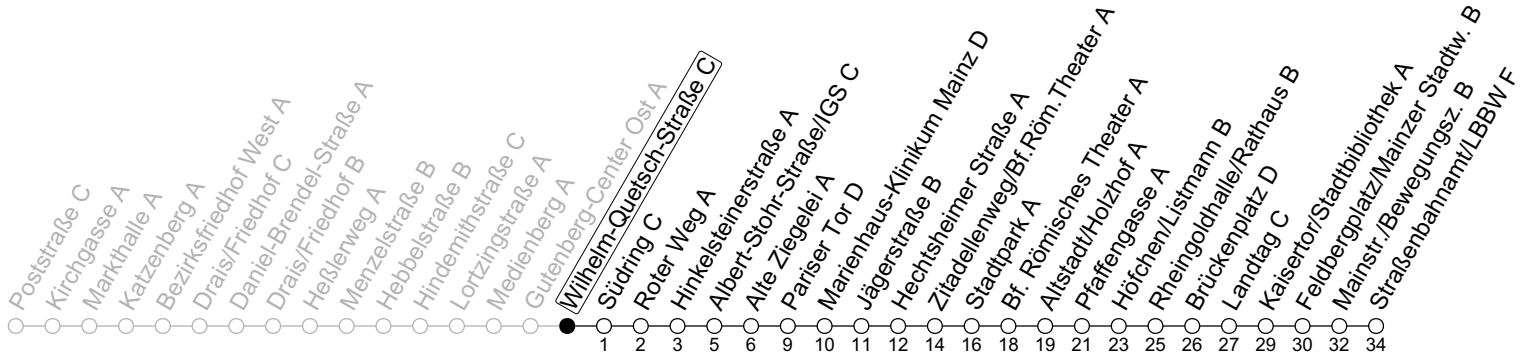

## Wilhelm-Quetsch-Straße C

→ Mainz-Neustadt/Straßenbahnamt/LBBW F

### Sperrung Eisgrubweg/Windmühlenstraße

	Montag-Freitag				Samstag	
<b>6</b>	24	54				
<b>7</b>	14 <sub>s</sub>	24	54	56 <sub>ADs</sub>		
<b>8</b>	24	54			24	54
<b>9</b>	24	54			24	54
<b>10</b>	24	54			24	54
<b>11</b>	24	54			24	54
<b>12</b>	24	54			24	54
<b>13</b>	24	54			24	54
<b>14</b>	24	54			24	54
<b>15</b>	24	54			24	54
<b>16</b>	24	54			24	54
<b>17</b>	24	54			24	54
<b>18</b>	24	54			24	54
<b>19</b>	24	54			24	
<b>20</b>	24					

AD: Von Linie 55 aus Richtung Drais

S: Nur an Schultagen in Rheinland-Pfalz

gültig ab: 21.05.2024

Ferien RLP: 27.12.-23.01.24 / 12.-14.02. / 25.03.-02.04. / 10.05. / 21.-31.05. / 15.07.-23.08. / 04.10. / 14.10.-25.10.24