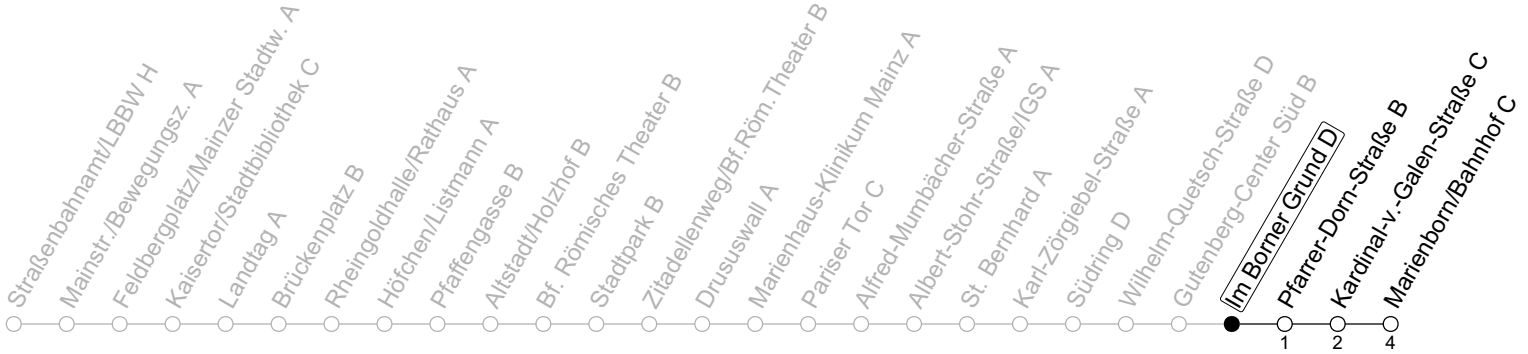

70

Im Borner Grund D

→ Mainz-Marienborn/Marienborn/Bahnhof C

Sperrung Eisgrubweg/Windmühlenstraße

🕒	Montag-Freitag	Samstag	Sonn-/Feiertag
6	07 53		
7	23 54	28	
8	24 54	23 53	
9	24 54	22 54	31
10	24 54	24 54	22 52
11	24 54	24 54	22 52
12	24 54	24 54	22 52
13	24 54	24 54	22 52
14	24 54	24 54	22 52
15	24 57	24 54	22 52
16	27 37 _s 57	24 54	22 52
17	27 57	24 54	22 52
18	27 54	24 54	22 52
19	24 54	24 52	22 52
20	24 52	22 52	22 52
21	22 52	22 52	22 52
22	22 52	22 52	22 52
23	22 _{Fn} 52 _{Fn}	22 52	
0	22 _{Fn}	22	

Fn : Nur Nacht Freitag auf Samstag und Nacht vor Feiertag auf den Feiertag

S : Nur an Schultagen in Rheinland-Pfalz

gültig ab: 21.05.2024

Ferien RLP: 27.12.-23.01.24 / 12.-14.02. / 25.03.-02.04. / 10.05. / 21.-31.05. / 15.07.-23.08. / 04.10. / 14.10.-25.10.24
 Weitere Informationen im Verkehrs-Center Mainz (Tel. 0 61 31 - 12 77 77) und www.mainzer-mobilitaet.de