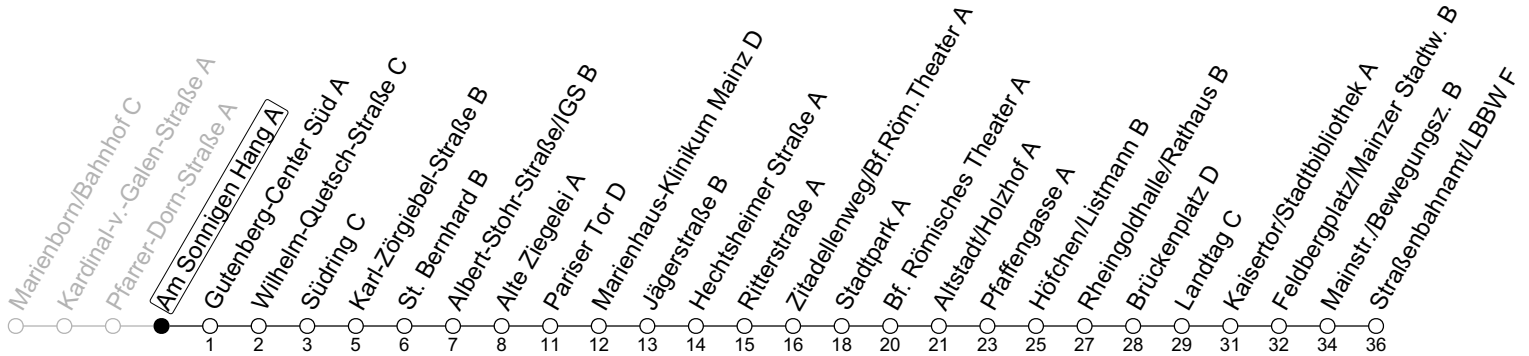

70

Am Sonnigen Hang A

→ Mainz-Neustadt/Straßenbahnamt/LBBW F

Sperrung Eisgrubweg/Windmühlenstraße

	Montag-Freitag	Samstag	Sonn-/Feiertag
5	37		
6	07 36		
7	06 16 _s 26 _s 36	11 41	
8	06 36	11 36	
9	06 36	06 36	11 41
10	06 36	06 36	11 41
11	06 36	06 36	11 41
12	06 36	06 36	11 41
13	06 36	06 36	11 41
14	06 36	06 36	11 41
15	06 36	06 36	11 41
16	06 36	06 36	11 41
17	06 36	06 36	11 41
18	06 36	06 36	11 41
19	06 36	06 36	11 41
20	06 41	11 41	11 41
21	11 41	11 41	11 41
22	11 41 _{Fn}	11 41	11
23	11 _{Fn}	11	

Fn : Nur Nacht Freitag auf Samstag und Nacht vor Feiertag auf den Feiertag

S : Nur an Schultagen in Rheinland-Pfalz

gültig ab: 21.05.2024

Ferien RLP: 27.12.23-06.01.24 / 12.-14.02. / 25.03.-02.04. / 10.05. / 21.-31.05. / 15.07.-23.08. / 04.10. / 14.10.-25.10.24
 Weitere Informationen im Verkehrs-Center Mainz (Tel. 0 61 31 - 12 77 77) und www.mainzer-mobilitaet.de