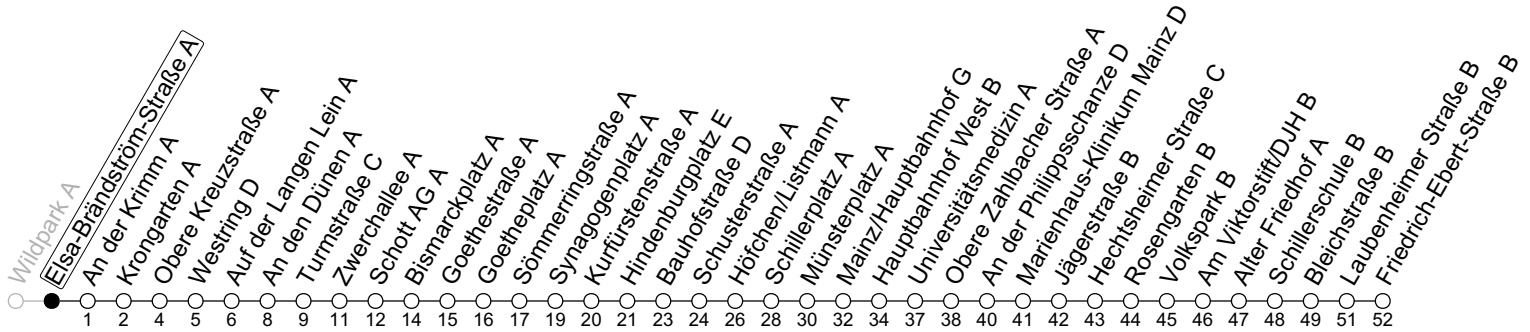

62

Elsa-Brändström-Straße A

→ Mainz-Weisenau/Friedrich-Ebert-Straße B

	Montag-Freitag	Samstag	Sonn-/Feiertag
5	21 51		
6	14 29 44 _z 59	21 51	
7	14 29 44 59	21 51	
8	14 29 44 59	21 44 59	21 51
9	14 29 44 59	14 29 44 59	21 51
10	14 29 44 59	14 29 44 59	21 51
11	14 29 44 59	14 29 44 59	21 51
12	14 29 44 59	14 29 44 59	21 51
13	14 29 44 59	14 29 44 59	21 51
14	14 29 44 59	14 29 44 59	21 51
15	14 29 44 59	14 29 44 59	21 51
16	14 29 44 59	14 29 44 59	21 51
17	14 29 44 59	14 29 44	21 51
18	14 29 44 59	04 21 51	21 51
19	14 29 44 59	21 51	21 51
20	21 51	21 51	21 51
21	21 51	21 51	21 51
22	21 _{Fn} 51 _{Fn}	21 51	

Fn : Nur Nacht Freitag auf Samstag und Nacht vor Feiertag auf den Feiertag **z** : An Schultagen ab Fr.-Ebert-Straße weiter bis Hechtsheim Schulzentrum

gültig ab: 09.06.2024

Ferien RLP: 27.12.23-06.01.24 / 12.-14.02. / 25.03.-02.04. / 10.05. / 21.-31.05. / 15.07.-23.08. / 04.10. / 14.10.-25.10.24