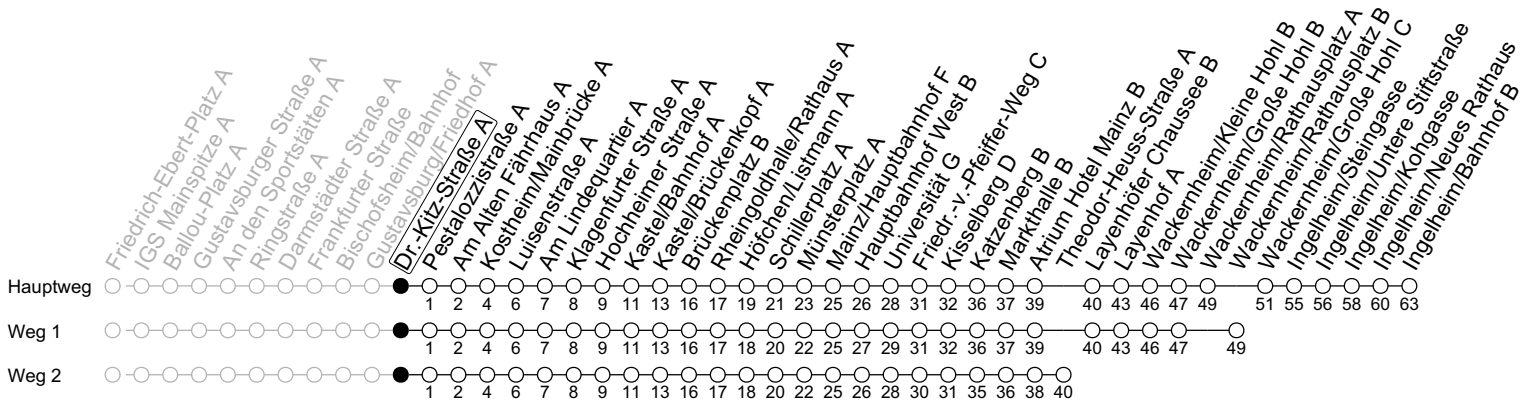

## Dr.-Kitz-Straße A

→ Ingelheim/Bahnhof B

	Montag-Freitag an Schultagen	Montag-Freitag (Ferien)	Samstag	Sonn-/Feiertag
4	33 <sub>2</sub>	33 <sub>2</sub>		
5	03 <sub>1</sub> 33 <sub>2</sub> 53	03 <sub>1</sub> 33 <sub>2</sub> 53		
6	23 53 <sub>1</sub>	23 53 <sub>1</sub>	17 47 <sub>1</sub>	
7	23 53 <sub>1</sub>	23 53 <sub>1</sub>	17 47 <sub>1</sub>	
8	23 53 <sub>1</sub>	23 53 <sub>1</sub>	17 53 <sub>1</sub>	17 47 <sub>2</sub>
9	23 53 <sub>1</sub>	23 53 <sub>1</sub>	23 53 <sub>1</sub>	17 47 <sub>2</sub>
10	23 53 <sub>1</sub>	23 53 <sub>1</sub>	23 53 <sub>1</sub>	17 47 <sub>2</sub>
11	23 53	23 53 <sub>1</sub>	23 53 <sub>1</sub>	17 47 <sub>2</sub>
12	23 53 <sub>1</sub>	23 53 <sub>1</sub>	23 53 <sub>1</sub>	17 47 <sub>2</sub>
13	02 <sub>a</sub> 23 49 <sub>a</sub> 53 <sub>1</sub>	23 53 <sub>1</sub>	23 53 <sub>1</sub>	17 47 <sub>2</sub>
14	23 53	23 53 <sub>1</sub>	23 53 <sub>1</sub>	17 47 <sub>2</sub>
15	23 53 <sub>1</sub>	23 53 <sub>1</sub>	23 53 <sub>1</sub>	17 47 <sub>2</sub>
16	12 <sub>a x7</sub> 23 53 <sub>1</sub>	23 53 <sub>1</sub>	23 53 <sub>1</sub>	17 47 <sub>2</sub>
17	23 53 <sub>1</sub>	23 53 <sub>1</sub>	23 53 <sub>1</sub>	17 47 <sub>2</sub>
18	23 53 <sub>1</sub>	23 53 <sub>1</sub>	17 47 <sub>2</sub>	17 47 <sub>2</sub>
19	23 53 <sub>1</sub>	23 53 <sub>1</sub>	17 47 <sub>2</sub>	17 47 <sub>2</sub>
20	17 47 <sub>2</sub>	17 47 <sub>2</sub>	17 47 <sub>2</sub>	17 47 <sub>2</sub>
21	17 47 <sub>2</sub>	17 47 <sub>2</sub>	17 47 <sub>2</sub>	17 47 <sub>2</sub>
22	17 47 <sub>2Fn</sub>	17 47 <sub>2Fn</sub>	17 47 <sub>2</sub>	17
23	17 <sub>Fn</sub>	17 <sub>Fn</sub>	17	

1 : fährt Weg 1

2 : fährt Weg 2

a : nur bis Am Alten Fährhaus A

Fn : Nur Nacht Freitag auf Samstag und Nacht vor Feiertag auf den Feiertag

x7 : Nur montags, mittwochs und donnerstags an Schultagen der IGS Mainspitze, nicht bei vorverlegtem Schulschluss; ab IGS Mainspitze und über Treburer Straße