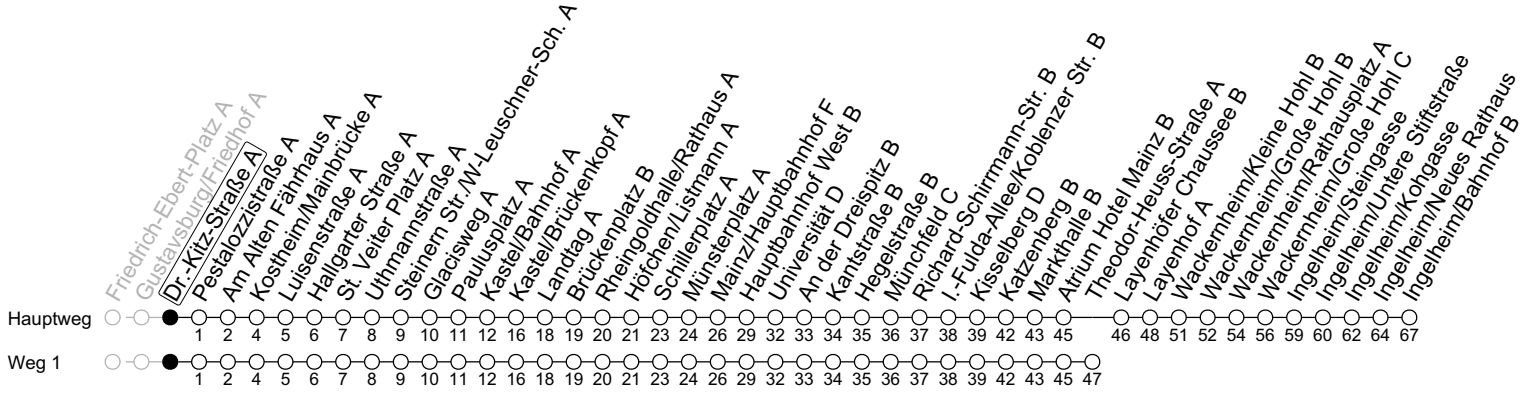

91

Dr.-Kitz-Straße A

→ Ingelheim/Bahnhof B

	Nächte Mo./Di. bis Do./Fr.	Nacht Freitag auf Samstag	Samstag	Sonn-/Feiertag
4			32 ₁	32 ₁
5			32 _b	32 ₁
6				32 ₁
7				32 ₁
8				
9				
10				
11				
12				
13				
14				
15				
16				
17				
18				
19				
20				
21				
22				
23	02 _a 32 ₁			02 _a 32 ₁
0	32	02 32	02 32	32
1		32	32	
2		32 _a	32 _a	
3		32 ₁	32 ₁	

1: fährt Weg 1

a: nur bis Wackernheim/Rathausplatz A

b: nur bis Atrium Hotel Mainz B

gültig ab: 10.12.2023

In Nächten vor Feiertagen gilt auf dieser Linie der Freitagsfahrplan

Weitere Informationen im Verkehrs-Center Mainz (Tel. 0 61 31 - 12 77 77) und www.mainzer-mobilitaet.de