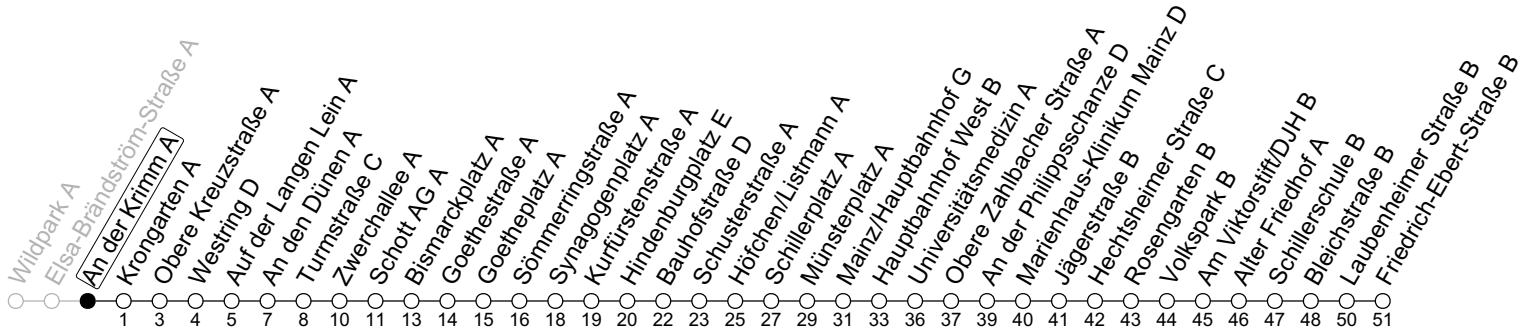

62

An der Krimm A

→ Mainz-Weisenau/Friedrich-Ebert-Straße B

	Montag-Freitag				Samstag				Sonn-/Feiertag	
5	22	52								
6	15	30	45 _z		22	52				
7	00	15	30	45	22	52				
8	00	15	30	45	22	45		22	52	
9	00	15	30	45	00	15	30	45	22	52
10	00	15	30	45	00	15	30	45	22	52
11	00	15	30	45	00	15	30	45	22	52
12	00	15	30	45	00	15	30	45	22	52
13	00	15	30	45	00	15	30	45	22	52
14	00	15	30	45	00	15	30	45	22	52
15	00	15	30	45	00	15	30	45	22	52
16	00	15	30	45	00	15	30	45	22	52
17	00	15	30	45	00	15	30	45	22	52
18	00	15	30	45	05	22	52		22	52
19	00	15	30	45	22	52			22	52
20	00	22	52		22	52			22	52
21	22	52			22	52			22	52
22	22 _{Fn}	52 _{Fn}			22	52				

Fn : Nur Nacht Freitag auf Samstag und Nacht vor Feiertag auf den Feiertag **z** : An Schultagen ab Fr.-Ebert-Straße weiter bis Hechtsheim Schulzentrum

gültig ab: 09.06.2024

Ferien RLP: 27.12.23-06.01.24 / 12.-14.02. / 25.03.-02.04. / 10.05. / 21.-31.05. / 15.07.-23.08. / 04.10. / 14.10.-25.10.24