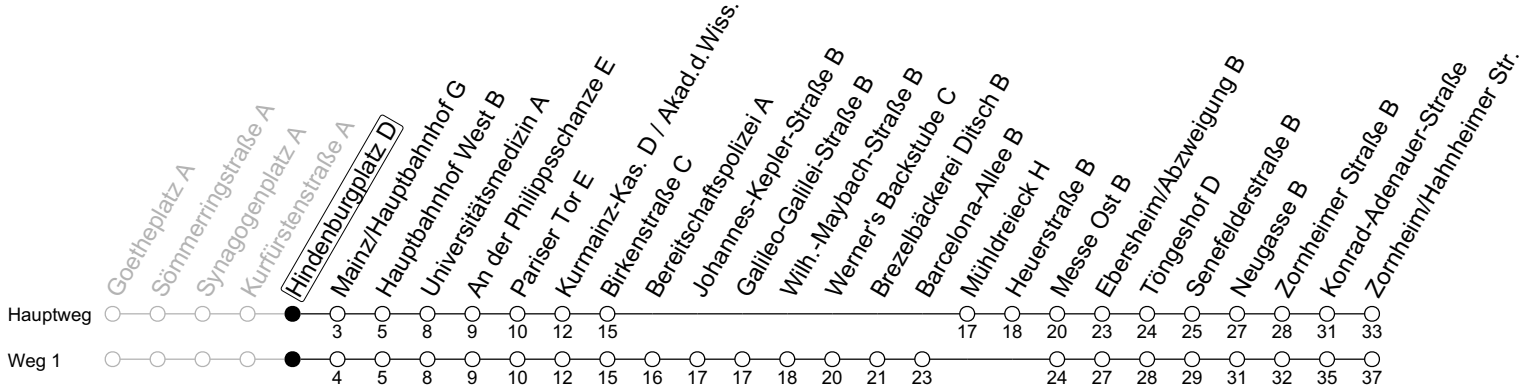

## Hindenburgplatz D

→ Zornheim/Hahnheimer Str.

1: fährt Weg 1    a: nur bis Mainz/Hauptbahnhof G    b: nur bis Barcelona-Allee B    S: Nur an Schultagen in Rheinland-Pfalz

gültig ab: 09.06.2024

Ferien RLP: 27.12.-23.01.24 / 12.-14.02. / 25.03.-02.04. / 10.05. / 21.-31.05. / 15.07.-23.08. / 04.10. / 14.10.-25.10.24