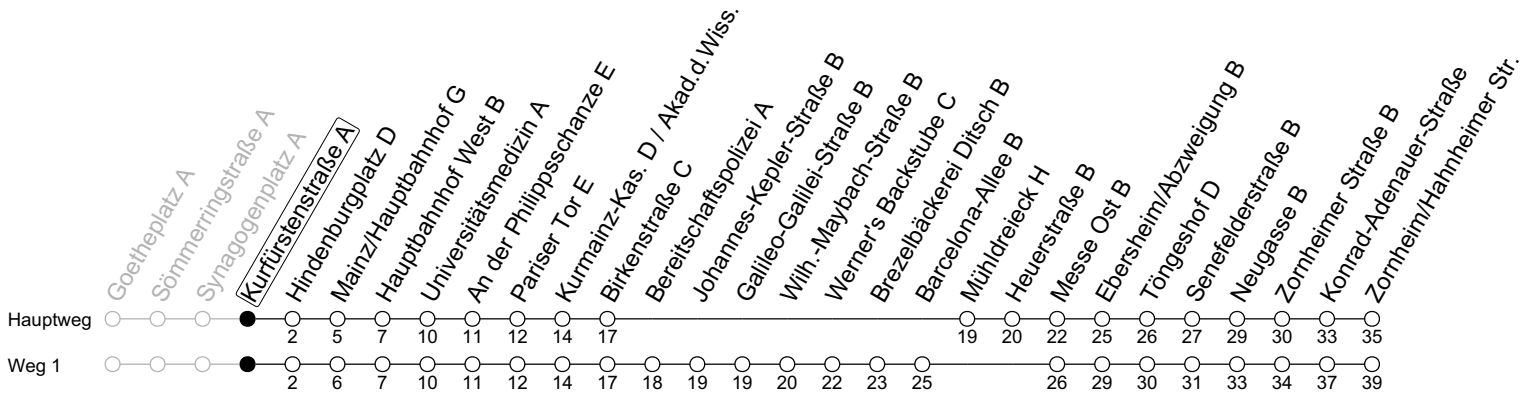

## Kurfürstenstraße A

→ Zornheim/Hahnheimer Str.

Montag-Freitag			
4	07 <sub>1</sub>	37 <sub>a</sub>	
5	07 <sub>1</sub>	37 <sub>1</sub>	
6	02 <sub>1</sub>	32 <sub>1</sub>	52 <sub>1sb</sub>
7	02 <sub>1</sub>	32 <sub>1</sub>	
8	02 <sub>1</sub>	32 <sub>1b</sub>	
9			
10			
11			
12			
13	02	12 <sub>s</sub>	32
14	02	32	
15	02	32	
16	05	32	
17	02	32	
18	02	32	
19	02		

1: fährt Weg 1    a: nur bis Mainz/Hauptbahnhof G    b: nur bis Barcelona-Allee B    S: Nur an Schultagen in Rheinland-Pfalz

gültig ab: 09.06.2024

Ferien RLP: 27.12.23-06.01.24 / 12.-14.02. / 25.03.-02.04. / 10.05. / 21.-31.05. / 15.07.-23.08. / 04.10. / 14.10.-25.10.24