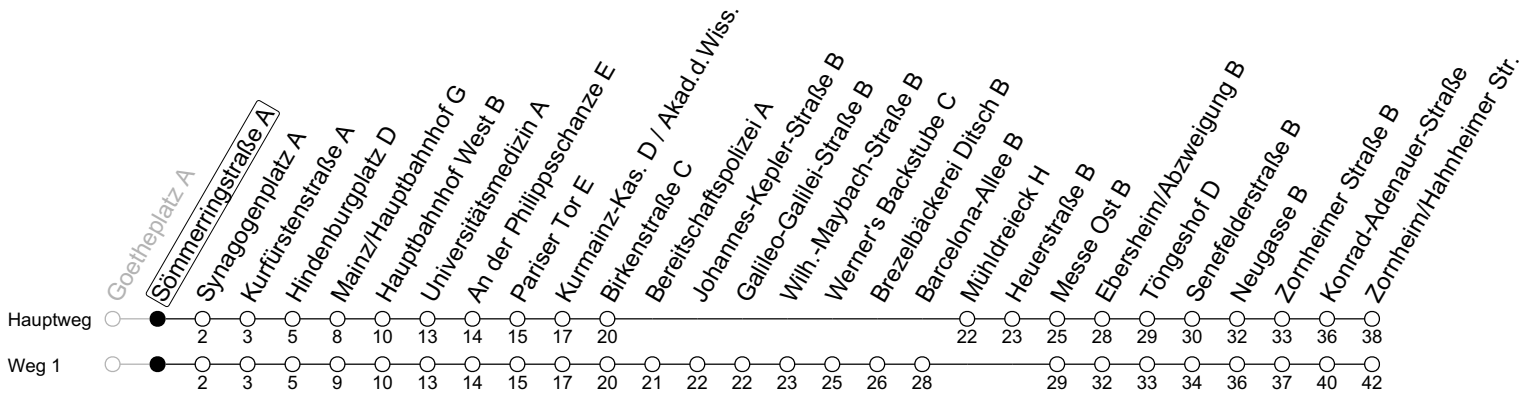

## Sömmerringstraße A

→ Zornheim/Hahnheimer Str.

Montag-Freitag			
4	04 <sub>1</sub>	34 <sub>a</sub>	
5	04 <sub>1</sub>	34 <sub>1</sub>	59 <sub>1</sub>
6	29 <sub>1</sub>	49 <sub>1sb</sub>	59 <sub>1</sub>
7	29 <sub>1</sub>	59 <sub>1</sub>	
8	29 <sub>1b</sub>		
9			
10			
11			
12	59		
13	09 <sub>s</sub>	29	59
14	29	59	
15	29		
16	02	29	59
17	29	59	
18	29	59	

1 : fährt Weg 1    a : nur bis Mainz/Hauptbahnhof G    b : nur bis Barcelona-Allee B    S : Nur an Schultagen in Rheinland-Pfalz

gültig ab: 09.06.2024

Ferien RLP: 27.12.23-06.01.24 / 12.-14.02. / 25.03.-02.04. / 10.05. / 21.-31.05. / 15.07.-23.08. / 04.10. / 14.10.-25.10.24