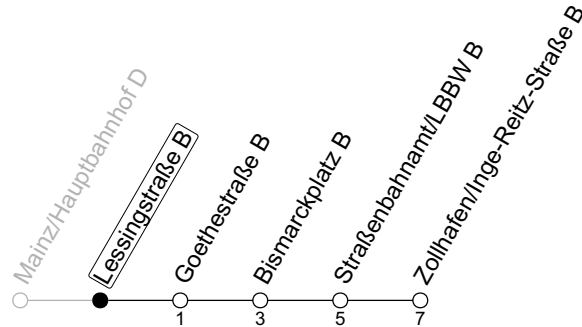

## Lessingstraße B

→ Mainz-Neustadt/Zollhafen/Inge-Reitz-Straße B

gültig ab: 26.08.2024

Ferien in RLP: 23.12.22 - 02.01.23 / 03.04. - 11.04. / 19.05. / 30.05. - 09.06. / 24.07. - 01.09. / 16.10. - 27.10.23  
Weitere Informationen im Verkehrs-Center Mainz (Tel. 0 61 31 - 12 77 77) und [www.mainzer-mobilitaet.de](http://www.mainzer-mobilitaet.de)