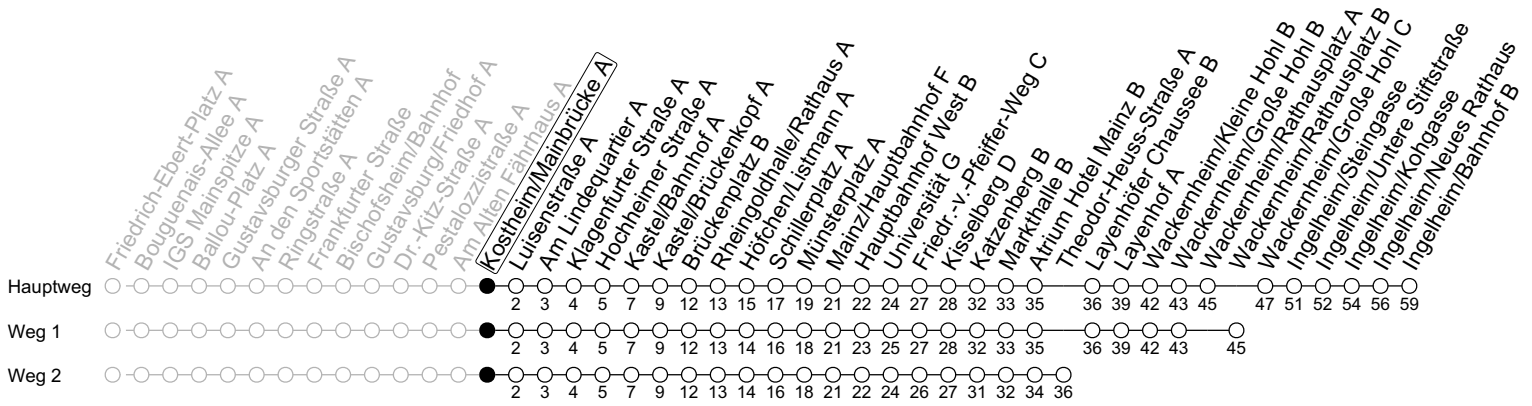

56

Kostheim/Mainbrücke A

→ Ingelheim/Bahnhof B

🕒	Montag-Freitag an Schultagen	Montag-Freitag (Ferien)	Samstag	Sonn-/Feiertag
4	37 ₂	37 ₂		
5	07 ₁ 37 ₂ 57	07 ₁ 37 ₂ 57		
6	27 57 ₁	27 57 ₁	21 51 ₁	
7	27 57 ₁	27 57 ₁	21 51 ₁	
8	27 57 ₁	27 57 ₁	21 57 ₁	21 51 ₂
9	27 57 ₁	27 57 ₁	27 57 ₁	21 51 ₂
10	27 57 ₁	27 57 ₁	27 57 ₁	21 51 ₂
11	27 57	27 57 ₁	27 57 ₁	21 51 ₂
12	27 57 ₁	27 57 ₁	27 57 ₁	21 51 ₂
13	27 57 ₁	27 57 ₁	27 57 ₁	21 51 ₂
14	27 57	27 57 ₁	27 57 ₁	21 51 ₂
15	27 57 ₁	27 57 ₁	27 57 ₁	21 51 ₂
16	27 57 ₁	27 57 ₁	27 57 ₁	21 51 ₂
17	27 57 ₁	27 57 ₁	27 57 ₁	21 51 ₂
18	27 57 ₁	27 57 ₁	21 51 ₂	21 51 ₂
19	27 57 ₁	27 57 ₁	21 51 ₂	21 51 ₂
20	21 51 ₂	21 51 ₂	21 51 ₂	21 51 ₂
21	21 51 ₂	21 51 ₂	21 51 ₂	21 51 ₂
22	21 51 _{2Fn}	21 51 _{2Fn}	21 51 ₂	21
23	21 _{Fn}	21 _{Fn}	21	

1: fährt Weg 1

2: fährt Weg 2

Fn: Nur Nacht Freitag auf Samstag und Nacht vor Feiertag auf den Feiertag

gültig ab: 10.12.2023

Ferien RLP: 27.12.23-06.01.24 / 12.-14.02. / 25.03.-02.04. / 10.05. / 21.-31.05. / 15.07.-23.08. / 04.10. / 14.10.-25.10.24