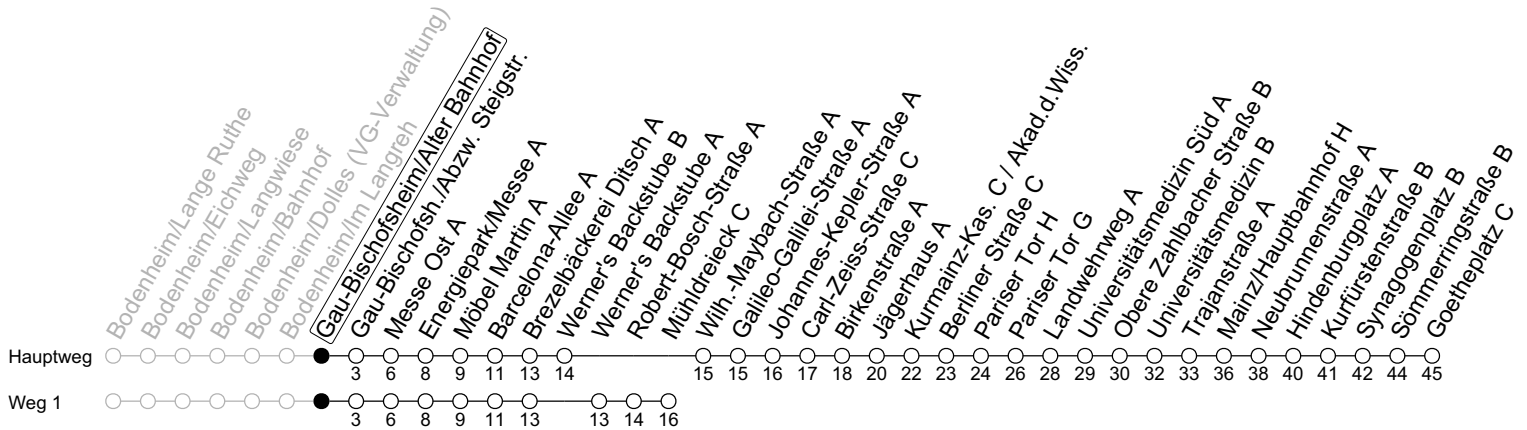

## Gau-Bischofsheim/Alter Bahnhof

→ Mainz-Neustadt/Goetheplatz C

	Montag-Freitag an Schultagen	Montag-Freitag (Ferien RLP)	Samstag
5	34 <sub>1</sub>	34 <sub>1</sub>	
6			
7	01	01	
8	01	01	
9	01 <sub>1</sub>	04 <sub>1</sub>	04 <sub>1</sub>
10	01 <sub>1</sub>	04 <sub>1</sub>	05 <sub>1</sub>
11	01 <sub>1</sub>	04 <sub>1</sub>	05 <sub>1</sub>
12	01 <sub>1</sub>	04 <sub>1</sub>	05 <sub>1</sub>
13	01	03	05 <sub>1</sub>
14	01	03	05 <sub>1</sub>
15	01	01	05 <sub>1</sub>
16	01	01	05 <sub>1</sub>
17	01	01	05 <sub>1</sub>
18	01	01	05 <sub>1</sub>
19	01	01	00 <sub>1</sub>
20	00	00	00 <sub>1</sub>
21	00 <sub>a</sub>	00 <sub>a</sub>	00 <sub>1</sub>

1 : fährt Weg 1

a : nur bis Mainz/Hauptbahnhof H

gültig ab: 10.06.2024

Ferien RLP: 27.12.-23.01.24 / 12.-14.02. / 25.03.-02.04. / 10.05. / 21.-31.05. / 15.07.-23.08. / 04.10. / 14.10.-25.10.24

Weitere Informationen im Verkehrs-Center Mainz (Tel. 0 61 31 - 12 77 77) und [www.mainzer-mobilitaet.de](http://www.mainzer-mobilitaet.de)