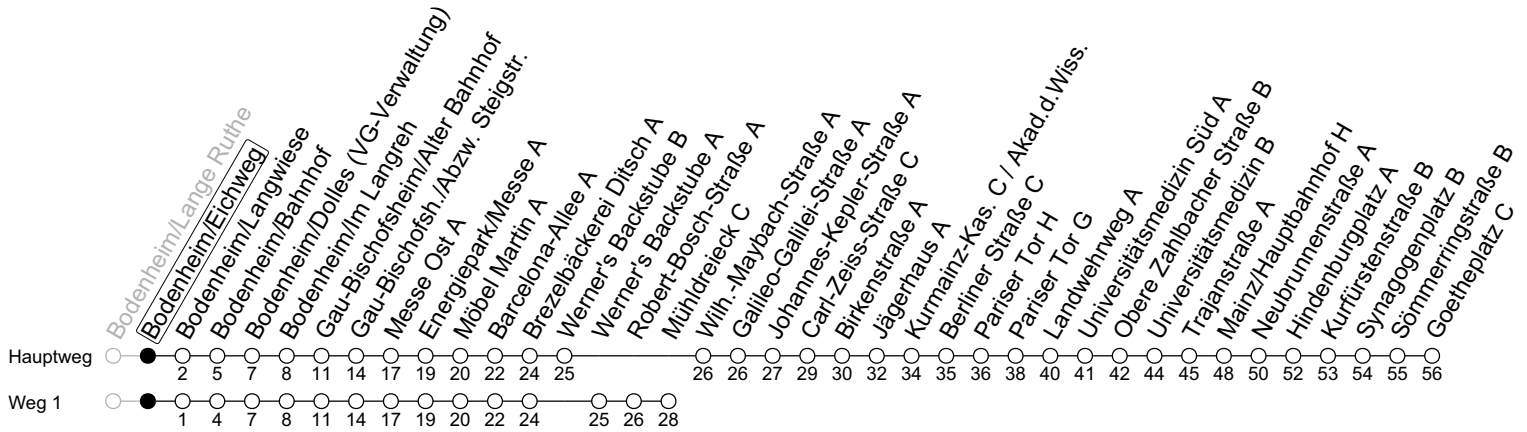

## Bodenheim/Eichweg

→ Mainz-Neustadt/Goetheplatz C

	Montag-Freitag an Schultagen	Montag-Freitag (Ferien RLP)	Samstag
5	24 <sub>1</sub>	24 <sub>1</sub>	
6	49	49	
7	49	49	
8	49 <sub>1</sub>	52 <sub>1</sub>	52 <sub>1</sub>
9	49 <sub>1</sub>	52 <sub>1</sub>	53 <sub>1</sub>
10	49 <sub>1</sub>	52 <sub>1</sub>	53 <sub>1</sub>
11	49 <sub>1</sub>	52 <sub>1</sub>	53 <sub>1</sub>
12	49	51	53 <sub>1</sub>
13	49	51	53 <sub>1</sub>
14	49	49	53 <sub>1</sub>
15	49	49	53 <sub>1</sub>
16	49	49	53 <sub>1</sub>
17	49	49	53 <sub>1</sub>
18	49	49	50 <sub>1</sub>
19	49	49	50 <sub>1</sub>
20	49 <sub>a</sub>	49 <sub>a</sub>	50 <sub>1</sub>

1 : fährt Weg 1      a : nur bis Mainz/Hauptbahnhof H

gültig ab: 10.06.2024  
 Ferien RLP: 27.12.23-06.01.24 / 12.-14.02. / 25.03.-02.04. / 10.05. / 21.-31.05. / 15.07.-23.08. / 04.10. / 14.10.-25.10.24  
 Weitere Informationen im Verkehrs-Center Mainz (Tel. 0 61 31 - 12 77 77) und [www.mainzer-mobilitaet.de](http://www.mainzer-mobilitaet.de)