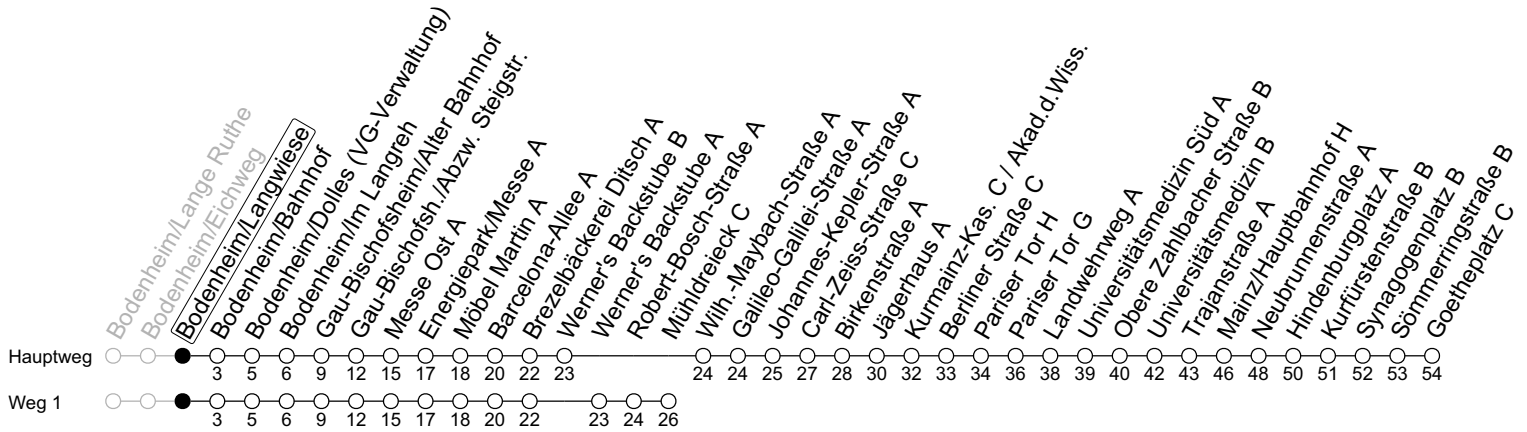

69

Bodenheim/Langwiese

→ Mainz-Neustadt/Goetheplatz C

| | Montag-Freitag an Schultagen | Montag-Freitag (Ferien RLP) | Samstag |
|----|------------------------------|-----------------------------|-----------------|
| 5 | 25 ₁ | 25 ₁ | |
| 6 | 51 | 51 | |
| 7 | 51 | 51 | |
| 8 | 51 ₁ | 54 ₁ | 54 ₁ |
| 9 | 51 ₁ | 54 ₁ | 55 ₁ |
| 10 | 51 ₁ | 54 ₁ | 55 ₁ |
| 11 | 51 ₁ | 54 ₁ | 55 ₁ |
| 12 | 51 | 53 | 55 ₁ |
| 13 | 51 | 53 | 55 ₁ |
| 14 | 51 | 51 | 55 ₁ |
| 15 | 51 | 51 | 55 ₁ |
| 16 | 51 | 51 | 55 ₁ |
| 17 | 51 | 51 | 55 ₁ |
| 18 | 51 | 51 | 51 ₁ |
| 19 | 51 | 51 | 51 ₁ |
| 20 | 51 _a | 51 _a | 51 ₁ |

1 : fährt Weg 1

a : nur bis Mainz/Hauptbahnhof H

gültig ab: 10.06.2024

Ferien RLP: 27.12.-23.01.24 / 12.-14.02. / 25.03.-02.04. / 10.05. / 21.-31.05. / 15.07.-23.08. / 04.10. / 14.10.-25.10.24

Weitere Informationen im Verkehrs-Center Mainz (Tel. 0 61 31 - 12 77 77) und www.mainzer-mobilitaet.de