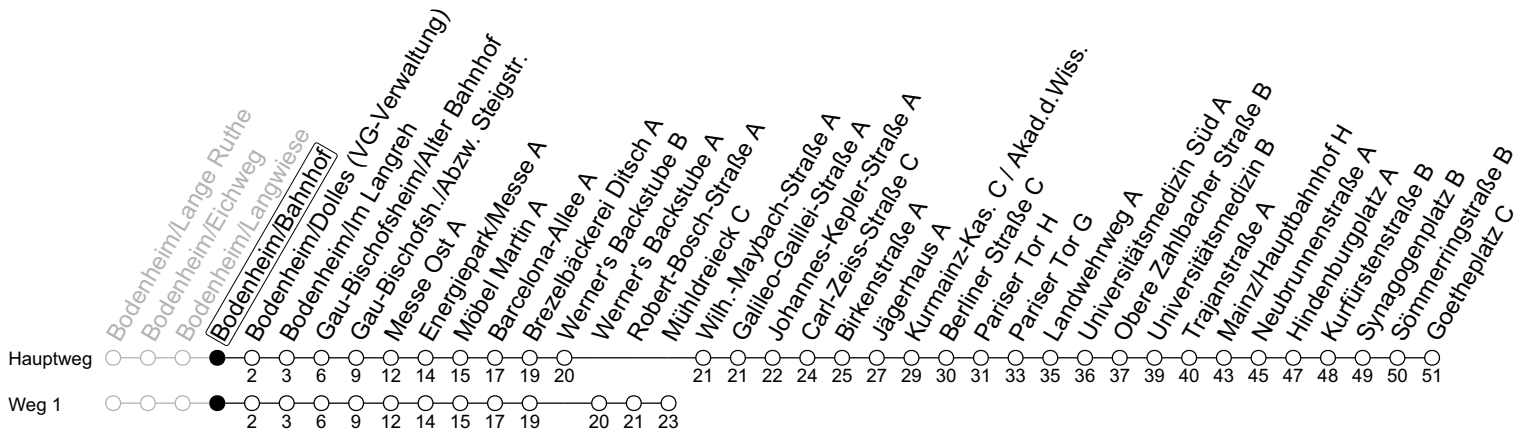

## Bodenheim/Bahnhof

→ Mainz-Neustadt/Goetheplatz C

	Montag-Freitag an Schultagen	Montag-Freitag (Ferien RLP)	Samstag
5	28 <sub>1</sub>	28 <sub>1</sub>	
6	54	54	
7	54	54	
8	54 <sub>1</sub>	57 <sub>1</sub>	57 <sub>1</sub>
9	54 <sub>1</sub>	57 <sub>1</sub>	58 <sub>1</sub>
10	54 <sub>1</sub>	57 <sub>1</sub>	58 <sub>1</sub>
11	54 <sub>1</sub>	57 <sub>1</sub>	58 <sub>1</sub>
12	54	56	58 <sub>1</sub>
13	54	56	58 <sub>1</sub>
14	54	54	58 <sub>1</sub>
15	54	54	58 <sub>1</sub>
16	54	54	58 <sub>1</sub>
17	54	54	58 <sub>1</sub>
18	54	54	54 <sub>1</sub>
19	54	54	54 <sub>1</sub>
20	54 <sub>a</sub>	54 <sub>a</sub>	54 <sub>1</sub>

1 : fährt Weg 1

a : nur bis Mainz/Hauptbahnhof H

gültig ab: 10.06.2024

Ferien RLP: 27.12.-23.01.24 / 12.-14.02. / 25.03.-02.04. / 10.05. / 21.-31.05. / 15.07.-23.08. / 04.10. / 14.10.-25.10.24

Weitere Informationen im Verkehrs-Center Mainz (Tel. 0 61 31 - 12 77 77) und [www.mainzer-mobilitaet.de](http://www.mainzer-mobilitaet.de)