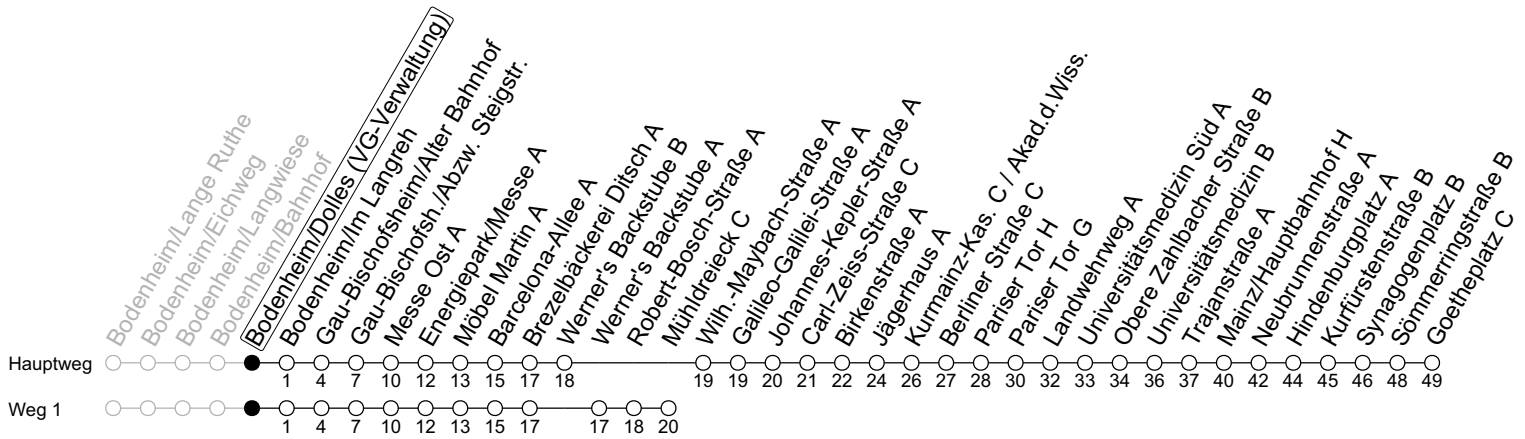

69

Bodenheim/Dolles (VG-Verwaltung)

→ Mainz-Neustadt/Goetheplatz C

	Montag-Freitag an Schultagen	Montag-Freitag (Ferien RLP)	Samstag
5	30₁	30₁	
6	57	57	
7	57	57	
8	57₁		
9	57₁	00₁	00₁
10	57₁	00₁	01₁
11	57₁	00₁	01₁
12	57	00₁ 59	01₁
13	57	59	01₁
14	57	57	01₁
15	57	57	01₁
16	57	57	01₁
17	57	57	01₁
18	57	57	01₁ 56₁
19	56	56	56₁
20	56_a	56_a	56₁

1 : fährt Weg 1

a : nur bis Mainz/Hauptbahnhof H

gültig ab: 10.06.2024

Ferien RLP: 27.12.-23.01.24 / 12.-14.02. / 25.03.-02.04. / 10.05. / 21.-31.05. / 15.07.-23.08. / 04.10. / 14.10.-25.10.24

Weitere Informationen im Verkehrs-Center Mainz (Tel. 0 61 31 - 12 77 77) und www.mainzer-mobilitaet.de