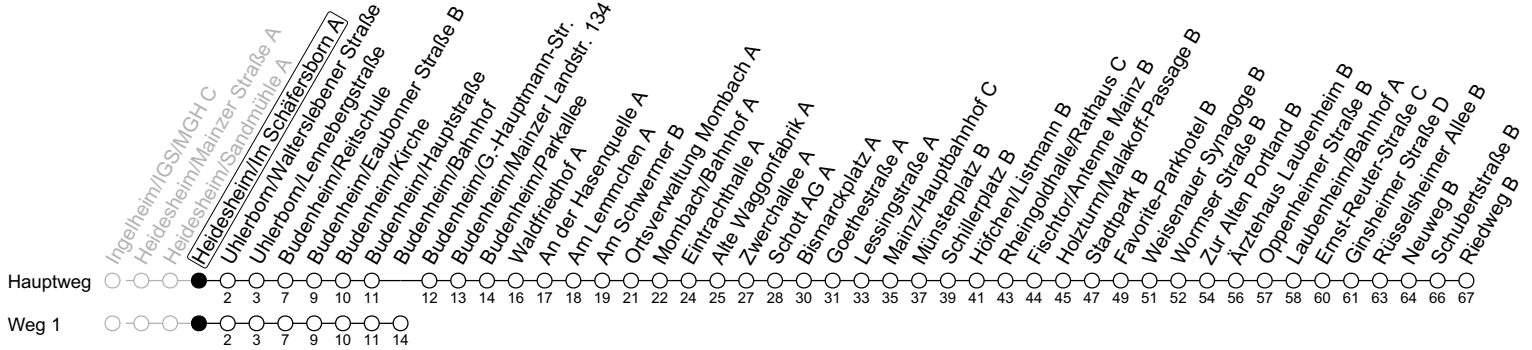

80

Heidesheim/Im Schäfersborn A

→ Mainz-Laubenheim/Riedweg B

Baumaßnahme Wackernheim

Montag-Freitag

5	35 _b	
6	35 _F	35 _{saw}
7	34	
8	34	
9	34	
10	34	
11	34	
12	34	
13	34	48 _{1s}
14	34	
15	34	
16	34 _s	
17	34	
18	34	
19	34	
20	37	

1 : fährt Weg 1

a : nur bis Wormser Straße B

b : nur bis Mainz/Hauptbahnhof C

F : Nur an schulfreien Tagen in Rheinland-Pfalz

S : Nur an Schultagen in Rheinland-Pfalz

w : Ab Wormser Str. weiter als Linie E über Ginsheimer Str. - Laubenheim/Bahnhof - Frankenhöhe zur IGS Bretzenheim

gültig ab: 17.06.2024

Ferien RLP: 27.12.-23.01.24 / 12.-14.02. / 25.03.-02.04. / 10.05. / 21.-31.05. / 15.07.-23.08. / 04.10. / 14.10.-25.10.24

Weitere Informationen im Verkehrs-Center Mainz (Tel. 0 61 31 - 12 77 77) und www.mainzer-mobilitaet.de