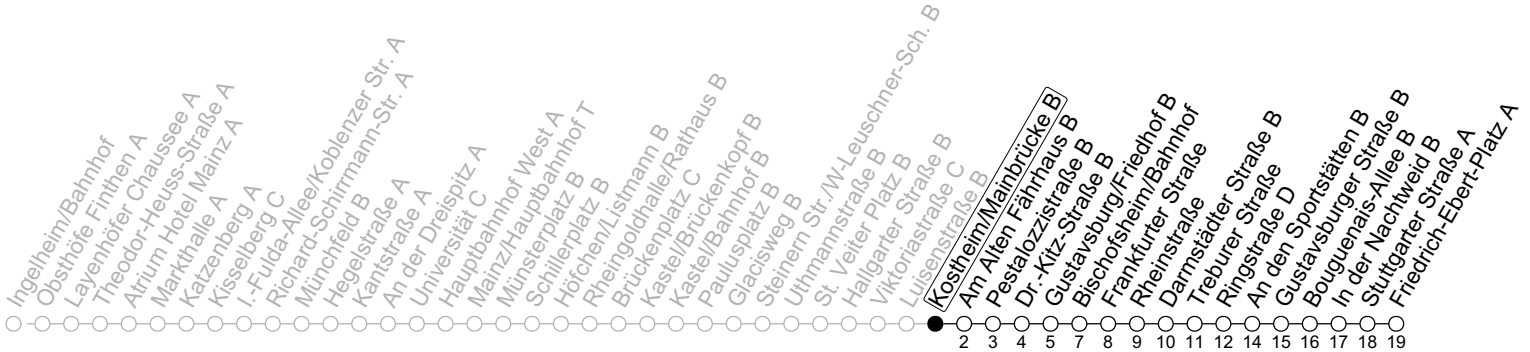

91

Kostheim/Mainbrücke B

→ Ginsheim/Friedrich-Ebert-Platz A

🕒	Nächte Mo./Di. bis Do./Fr.	Nacht Freitag auf Samstag	Samstag	Sonn-/Feiertag
4			19	19
5			19	19
6			19	19
7				19
8				19
9				
10				
11				
12				
13				
14				
15				
16				
17				
18				
19				
20				
21				
22				
23	19 49			19 49
0	19	19 49	19 49	19
1	19	19	19	19
2		19	19	
3		19	19	

gültig ab: 01.03.2024

In Nächten vor Feiertagen gilt auf dieser Linie der Freitagsfahrplan

Weitere Informationen im Verkehrs-Center Mainz (Tel. 0 61 31 - 12 77 77) und www.mainzer-mobilitaet.de