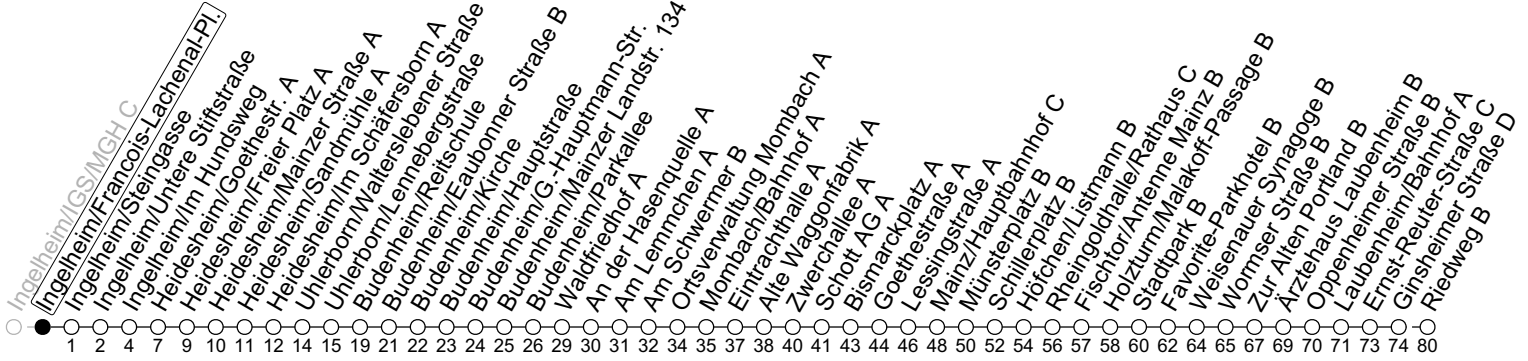

80

Ingelheim/Francois-Lachenal-Pl.

→ Mainz-Laubenheim/Riedweg B

Baumaßnahme Wackernheim

Montag-Freitag

5	23 _b
6	23 _F 23 _{saw}
7	21
8	21
9	21
10	21
11	21
12	21
13	21
14	21
15	21
16	21 _s
17	21
18	21
19	21

a : nur bis Wormser Straße B
 b : nur bis Mainz/Hauptbahnhof C
F : Nur an schulfreien Tagen in Rheinland-Pfalz
 S : Nur an Schultagen in Rheinland-Pfalz
 w : Ab Wormser Str. weiter als Linie E über Ginsheimer Str. - Laubenheim/Bahnhof - Frankenhöhe zur IGS Bretzenheim

gültig ab: 17.06.2024

Ferien RLP: 27.12.-23.01.24 / 12.-14.02. / 25.03.-02.04. / 10.05. / 21.-31.05. / 15.07.-23.08. / 04.10. / 14.10.-25.10.24
 Weitere Informationen im Verkehrs-Center Mainz (Tel. 0 61 31 - 12 77 77) und www.mainzer-mobilitaet.de