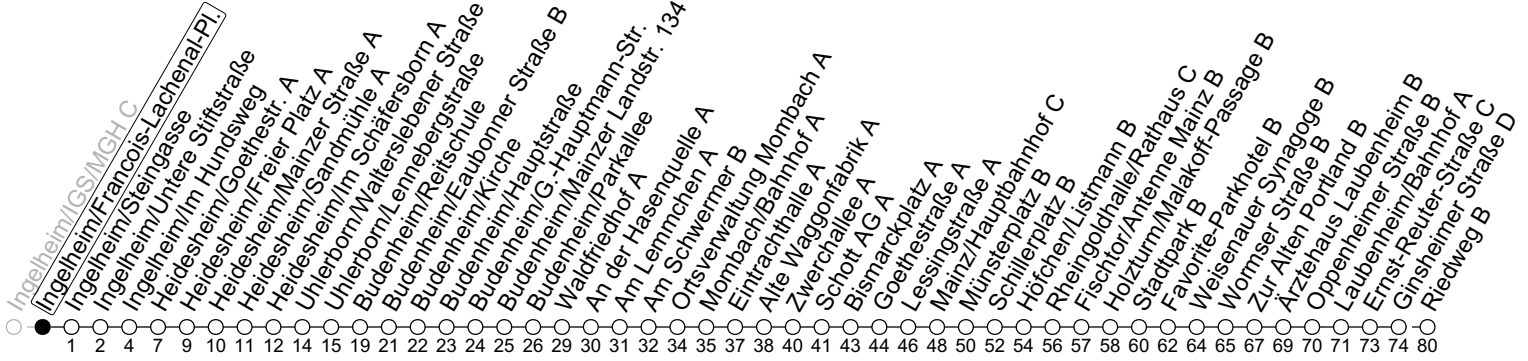

80

Ingelheim/Francois-Lachenal-Pl.

→ Mainz-Laubenheim/Riedweg B

Baumaßnahme Wackernheim

Montag-Freitag

5	23 _b
6	23 _F 23 _{saw}
7	21
8	21
9	21
10	21
11	21
12	21
13	21
14	21
15	21
16	21 _s
17	21
18	21
19	21

a : nur bis Wormser Straße B
b : nur bis Mainz/Hauptbahnhof C
F : Nur an schulfreien Tagen in Rheinland-Pfalz
S : Nur an Schultagen in Rheinland-Pfalz
w : Ab Wormser Str. weiter als Linie E über Ginsheimer Str. - Laubenheim/Bahnhof - Frankenhöhe zur IGS Bretzenheim

gültig ab: 20.07.2024

Ferien RLP: 27.12.23-06.01.24 / 12.-14.02. / 25.03.-02.04. / 10.05. / 21.-31.05. / 15.07.-23.08. / 04.10. / 14.10.-25.10.24

Weitere Informationen im Verkehrs-Center Mainz (Tel. 0 61 31 - 12 77 77) und www.mainzer-mobilitaet.de